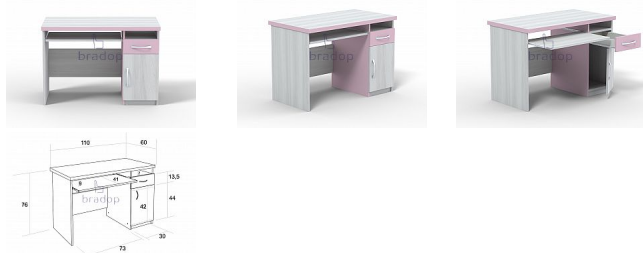

# Počítačový stůl TOM - creme růžová

» Dětské pokoje » Pokojíček CASPER

### Počítačový stůl TOM laminový se zásuvkou a skříňkou

Praktický počítačový stůl se zásuvkou, skříňkou a policí na klávesnici.

Stůl je vyroben z kvalitních laminových desek a olepen ABS hranou v dřevodezénu

## Parametry

Výška	76 cm
Šířka	110 cm
Hloubka	60 cm