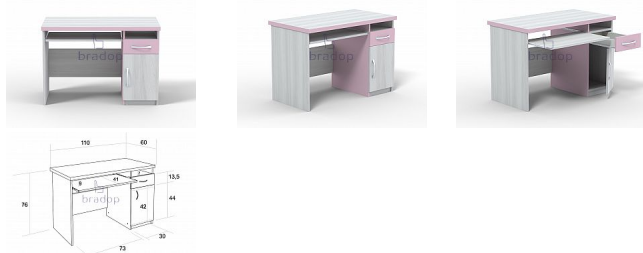

Počítačový stůl TOM - creme růžová

» Dětské pokoje » Stoly

Popis

Počítačový stůl TOM laminový se zásuvkou a skříňkou
Praktický počítačový stůl se zásuvkou, skříňkou a policí na klávesnici. Stůl je vyroben z kvalitních laminových desek a oplepen ABS hranou v dřevodezénu

Kód produktu

C009-CER

Počítačový stůl TOM laminový se zásuvkou a skříňkou

Dostupnost na hlavním skladě:

6,00 ks

Parametry

Výška	76 cm
Šířka	110 cm
Hloubka	60 cm

Soubory ke stažení