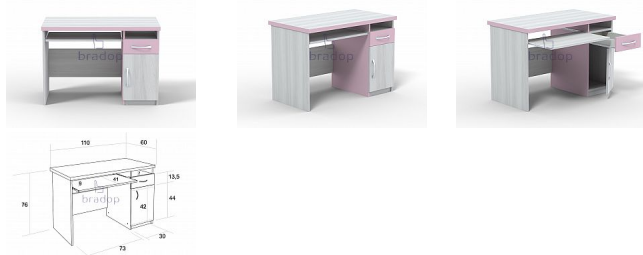

Počítačový stůl TOM - creme růžová

» Dětské pokoje » Stoly

Popis

Počítačový stůl TOM laminový se zásuvkou a skříňkou
Praktický počítačový stůl se zásuvkou, skříňkou a policí na klávesnici. Stůl je vyroben z kvalitních laminových desek a oplepen ABS hranou v dřevodezénu

Kód produktu

C009-CER

Počítačový stůl TOM laminový se zásuvkou a skříňkou

Dostupnost na hlavním skladě:

4,00 ks

Parametry

Výška	76 cm
Šířka	110 cm
Hloubka	60 cm

Soubory ke stažení