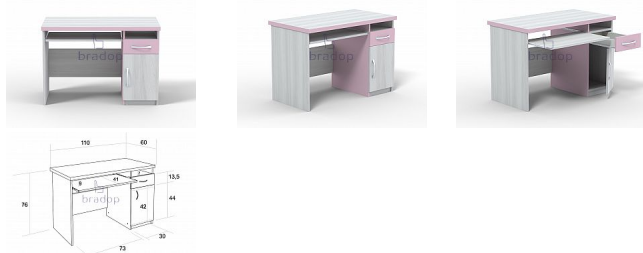

# Počítačový stůl TOM - creme růžová

» Dětské pokoje » Stoly

## Popis

Počítačový stůl TOM laminový se zásuvkou a skříňkou  
Praktický počítačový stůl se zásuvkou, skříňkou a policí na klávesnici. Stůl je vyroben z kvalitních laminových desek a oplepen ABS hranou v dřevodezénu

## Počítačový stůl TOM laminový se zásuvkou a skříňkou

Dostupnost na hlavním skladě:

4,00 ks

## Parametry

Výška	76 cm
Šířka	110 cm
Hloubka	60 cm