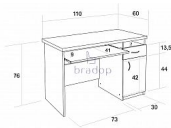

Počítačový stůl TOM - creme zelená

» Dětské pokoje » Pokojíček CASPER

Popis

Počítačový stůl TOM laminový se zásuvkou a skříňkou

Praktický počítačový stůl se zásuvkou, skříňkou a policí na klávesnici.

Stůl je vyroben z kvalitních laminových desek a olepen ABS hranou v dřevodezénu

Kód produktu

C009-CEZ

Počítačový stůl TOM laminový se zásuvkou a skříňkou

Dostupnost na hlavním skladě:

8,00 ks

Parametry

Výška	76 cm
Šířka	110 cm
Hloubka	60 cm

Soubory ke stažení

[Montážní návod (341.25kB)](#)