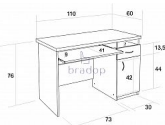

Počítačový stůl TOM - creme zelená

» Dětské pokoje » Stoly

Popis

Počítačový stůl TOM laminový se zásuvkou a skříňkou
Praktický počítačový stůl se zásuvkou, skříňkou a policí na klávesnici. Stůl je vyroben z kvalitních laminových desek a oplepen ABS hranou v dřevodezénu

Kód produktu

C009-CEZ

Počítačový stůl TOM laminový se zásuvkou a skříňkou

Dostupnost na hlavním skladě:

1,00 ks

Parametry

Výška	76 cm
Šířka	110 cm
Hloubka	60 cm

Soubory ke stažení