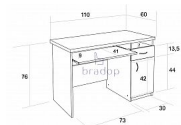

## Popis

Počítačový stůl TOM laminový se zásuvkou a skříňkou  
Praktický počítačový stůl se zásuvkou, skříňkou a policí na klávesnici. Stůl je vyroben z kvalitních laminových desek a opleten ABS hranou v dřevodezénu

## Parametry

Výška	76 cm
Šířka	110 cm
Hloubka	60 cm