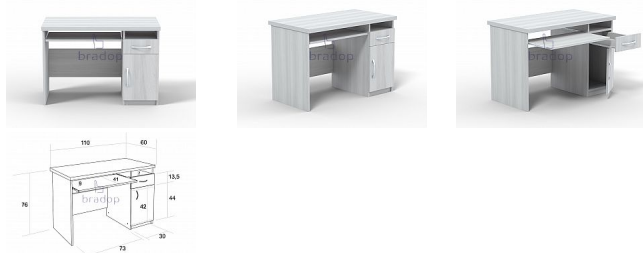

# Počítačový stůl TOM - creme

» Dětské pokoje » Stoly

## Popis

Počítačový stůl TOM laminový se zásuvkou a skříňkou  
Praktický počítačový stůl se zásuvkou, skříňkou a policí na klávesnici. Stůl je vyroben z kvalitních laminových desek a oplepen ABS hranou v dřevodezénu

## Počítačový stůl TOM laminový se zásuvkou a skříňkou

Dostupnost na hlavním skladě:

1,00 ks

## Parametry

Výška	76 cm
Šířka	110 cm
Hloubka	60 cm