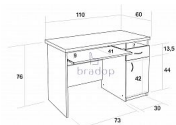

Počítačový stůl TOM - creme

» Dětské pokoje » Pokojíček CASPER

Popis

Počítačový stůl TOM laminový se zásuvkou a skříňkou

Praktický počítačový stůl se zásuvkou, skříňkou a policí na klávesnici.

Stůl je vyroben z kvalitních laminových desek a olepen ABS hranou v dřevodezénu

Kód produktu

C009-CE

Počítačový stůl TOM laminový se zásuvkou a skříňkou

Dostupnost na hlavním skladě:

1,00 ks
na cestě 4,00 ks

Parametry

Výška	76 cm
Šířka	110 cm
Hloubka	60 cm

Soubory ke stažení