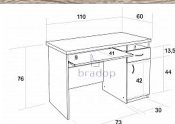

Počítačový stůl TOM - dub sonoma

» Dětské pokoje » Pokojíček CASPER

Popis

Počítačový stůl TOM laminový se zásuvkou a skříňkou

Praktický počítačový stůl se zásuvkou, skříňkou a policí na klávesnici.

Stůl je vyroben z kvalitních laminových desek a olepen ABS hranou v dřevodezénu

Kód produktu

C009-DS

Počítačový stůl TOM laminový se zásuvkou a skříňkou

Dostupnost na hlavním skladě:

Na objednávku

Parametry

Výška	76 cm
Šířka	110 cm
Hloubka	60 cm

Soubory ke stažení

[Montážní návod (341.25kB)](#)