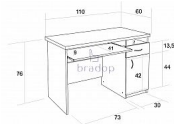

Počítačový stůl TOM - dub sonoma

» Dětské pokoje » Stoly

Popis

Počítačový stůl TOM laminový se zásuvkou a skříňkou
Praktický počítačový stůl se zásuvkou, skříňkou a policí na klávesnici. Stůl je vyroben z kvalitních laminových desek a olepen ABS hranou v dřevodezénu

Kód produktu

C009-DS

Počítačový stůl TOM laminový se zásuvkou a skříňkou

Dostupnost na hlavním skladě:

Skladem >20

Parametry

Výška	76 cm
Šířka	110 cm
Hloubka	60 cm

Soubory ke stažení