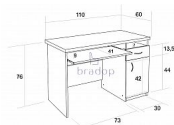

Počítačový stůl TOM - dub sonoma

» Dětské pokoje » Stoly

Popis

Počítačový stůl TOM laminový se zásuvkou a skříňkou
Praktický počítačový stůl se zásuvkou, skříňkou a policí na klávesnici. Stůl je vyroben z kvalitních laminových desek a olepen ABS hranou v dřevodezénu

Kód produktu

C009-DS

Počítačový stůl TOM laminový se zásuvkou a skříňkou

Dostupnost na hlavním skladě:

Skladem >20

Parametry

| | |
|---------|--------|
| Výška | 76 cm |
| Šířka | 110 cm |
| Hloubka | 60 cm |