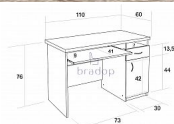

Počítačový stůl TOM - dub sonoma

» Dětské pokoje » Pokojíček CASPER

Popis

Počítačový stůl TOM laminový se zásuvkou a skříňkou

Praktický počítačový stůl se zásuvkou, skříňkou a policí na klávesnici.

Stůl je vyroben z kvalitních laminových desek a olepen ABS hranou v dřevodezénu

Kód produktu

C009-DS

Počítačový stůl TOM laminový se zásuvkou a skříňkou

Dostupnost na hlavním skladě:

6,00 ks
na cestě 12,00 ks

Parametry

Výška	76 cm
Šířka	110 cm
Hloubka	60 cm

Soubory ke stažení