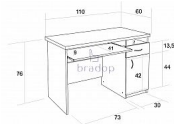

Počítačový stůl TOM - hnědá

» Dětské pokoje » Stoly

Popis

Počítačový stůl TOM laminový se zásuvkou a skříňkou
Praktický počítačový stůl se zásuvkou, skříňkou a policí na klávesnici. Stůl je vyroben z kvalitních laminových desek a olepen ABS hranou v dřevodezénu

Kód produktu

C009-H

Počítačový stůl TOM laminový se zásuvkou a skříňkou

Dostupnost na hlavním skladě:

2,00 ks

Parametry

Výška	76 cm
Šířka	110 cm
Hloubka	60 cm

Soubory ke stažení