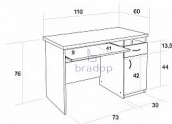

## Popis

Počítačový stůl TOM laminový se zásuvkou a skříňkou  
Praktický počítačový stůl se zásuvkou, skříňkou a policí na klávesnici. Stůl je vyroben z kvalitních laminových desek a olepen ABS hranou v dřevodezénu

## Parametry

Výška	76 cm
Šířka	110 cm
Hloubka	60 cm