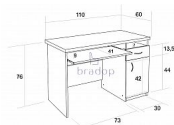

Počítačový stůl TOM - hnědá

» Dětské pokoje » Stoly

Popis

Počítačový stůl TOM laminový se zásuvkou a skříňkou
Praktický počítačový stůl se zásuvkou, skříňkou a policí na klávesnici. Stůl je vyroben z kvalitních laminových desek a olepen ABS hranou v dřevodezénu

Kód produktu

C009-H

Počítačový stůl TOM laminový se zásuvkou a skříňkou

Dostupnost na hlavním skladě:

2,00 ks

Parametry

Výška	76 cm
Šířka	110 cm
Hloubka	60 cm

Soubory ke stažení