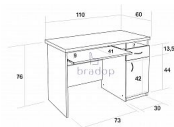

## Popis

Počítačový stůl TOM laminový se zásuvkou a skříňkou  
Praktický počítačový stůl se zásuvkou, skříňkou a policí na klávesnici. Stůl je vyroben z kvalitních laminových desek a olepen ABS hranou v dřevodezénu

## Parametry

Výška	76 cm
Šířka	110 cm
Hloubka	60 cm