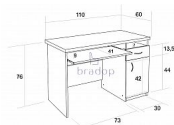

Počítačový stůl TOM - olše

» Dětské pokoje » Stoly

Popis

Počítačový stůl TOM laminový se zásuvkou a skříňkou
Praktický počítačový stůl se zásuvkou, skříňkou a policí na klávesnici. Stůl je vyroben z kvalitních laminových desek a olepen ABS hranou v dřevodezénu

Kód produktu

C009-L

Počítačový stůl TOM laminový se zásuvkou a skříňkou

Dostupnost na hlavním skladě:

Na objednávku

Parametry

Výška	76 cm
Šířka	110 cm
Hloubka	60 cm

Soubory ke stažení