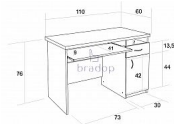

Počítačový stůl TOM - olše

» Dětské pokoje » Stoly

Popis

Počítačový stůl TOM laminový se zásuvkou a skříňkou
Praktický počítačový stůl se zásuvkou, skříňkou a policí na klávesnici. Stůl je vyroben z kvalitních laminových desek a olepen ABS hranou v dřevodezénu

Kód produktu

C009-L

Počítačový stůl TOM laminový se zásuvkou a skříňkou

Dostupnost na hlavním skladě:

1,00 ks

Parametry

Výška	76 cm
Šířka	110 cm
Hloubka	60 cm

Soubory ke stažení