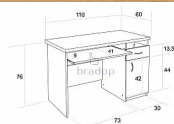

Počítačový stůl TOM - přírodní

» Dětské pokoje » Pokojíček CASPER

Popis

Počítačový stůl TOM laminový se zásuvkou a skříňkou

Praktický počítačový stůl se zásuvkou, skříňkou a policí na klávesnici.

Stůl je vyroben z kvalitních laminových desek a oplepen ABS hranou v dřevodezénu

Kód produktu

C009-P

Počítačový stůl TOM laminový se zásuvkou a skříňkou

Dostupnost na hlavním skladě:

4,00 ks
na cestě 4,00 ks

Parametry

Výška	76 cm
Šířka	110 cm
Hloubka	60 cm

Soubory ke stažení