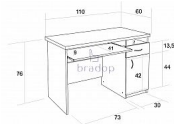

Počítačový stůl TOM - přírodní

» Kancelář » Kancelářské a počítačové stoly

Popis

Počítačový stůl TOM laminový se zásuvkou a skříňkou
Praktický počítačový stůl se zásuvkou, skříňkou a policí na klávesnici. Stůl je vyroben z kvalitních laminových desek a oplepen ABS hranou v dřevodezénu

Kód produktu

C009-P

Počítačový stůl TOM laminový se zásuvkou a skříňkou

Dostupnost na hlavním skladě:

2,00 ks

Parametry

Výška	76 cm
Šířka	110 cm
Hloubka	60 cm

Soubory ke stažení