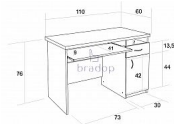

Počítačový stůl TOM - přírodní

» Kancelář » Kancelářské a počítačové stoly

Popis

Počítačový stůl TOM laminový se zásuvkou a skříňkou
Praktický počítačový stůl se zásuvkou, skříňkou a policí na klávesnici. Stůl je vyroben z kvalitních laminových desek a olepen ABS hranou v dřevodezénu

Kód produktu

C009-P

Počítačový stůl TOM laminový se zásuvkou a skříňkou

Dostupnost na hlavním skladě:

2,00 ks

Parametry

Výška	76 cm
Šířka	110 cm
Hloubka	60 cm

Soubory ke stažení