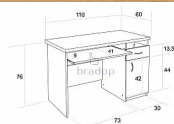

Počítačový stůl TOM - přírodní

» Dětské pokoje » Pokojíček CASPER

Popis

Počítačový stůl TOM laminový se zásuvkou a skříňkou

Praktický počítačový stůl se zásuvkou, skříňkou a policí na klávesnici.

Stůl je vyroben z kvalitních laminových desek a oplepen ABS hranou v dřevodezénu

Kód produktu

C009-P

Počítačový stůl TOM laminový se zásuvkou a skříňkou

Dostupnost na hlavním skladě:

4,00 ks
na cestě 4,00 ks

Parametry

Výška	76 cm
Šířka	110 cm
Hloubka	60 cm

Soubory ke stažení

[Montážní návod (341.25kB)](#)