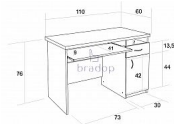

Počítačový stůl TOM - přírodní

» Kancelář » Kancelářské a počítačové stoly

Popis

Počítačový stůl TOM laminový se zásuvkou a skříňkou
Praktický počítačový stůl se zásuvkou, skříňkou a policí na klávesnici. Stůl je vyroben z kvalitních laminových desek a oplepen ABS hranou v dřevodezénu

Kód produktu

C009-P

Počítačový stůl TOM laminový se zásuvkou a skříňkou

Dostupnost na hlavním skladě:

2,00 ks

Parametry

Výška	76 cm
Šířka	110 cm
Hloubka	60 cm

Soubory ke stažení

[Montážní návod (341.25kB)](#)