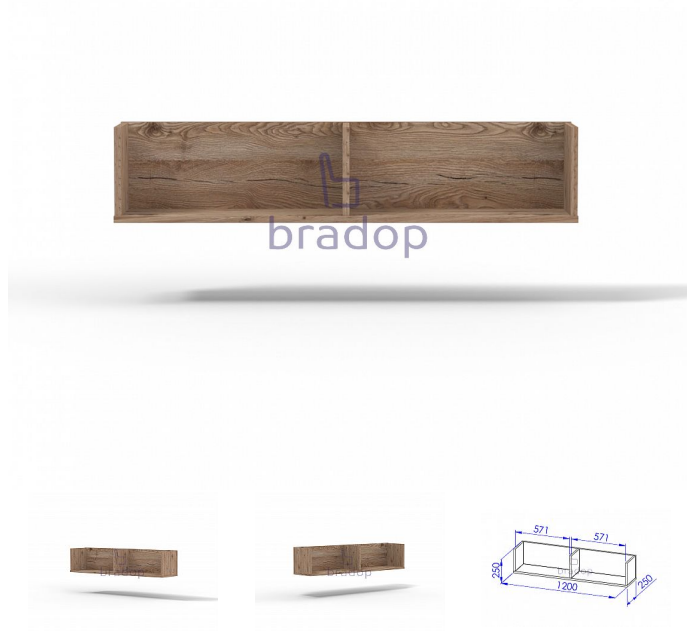

Police 120cm sestavy Office

» Kancelář » Kancelářské skříně a regály » Police » C550

Popis

Police sestavy Office C550 Materiál: lamino 18mm, ABS hrana v dřevodezénu 2mm Rozměr: délka 120cm, hloubka 25cm, výška 25cm

Kód produktu

C550-DB

Police 120cm

Dostupnost na hlavním skladě:

Na objednávku

Parametry

Výška	25
Šířka	120
Hloubka	25

Soubory ke stažení