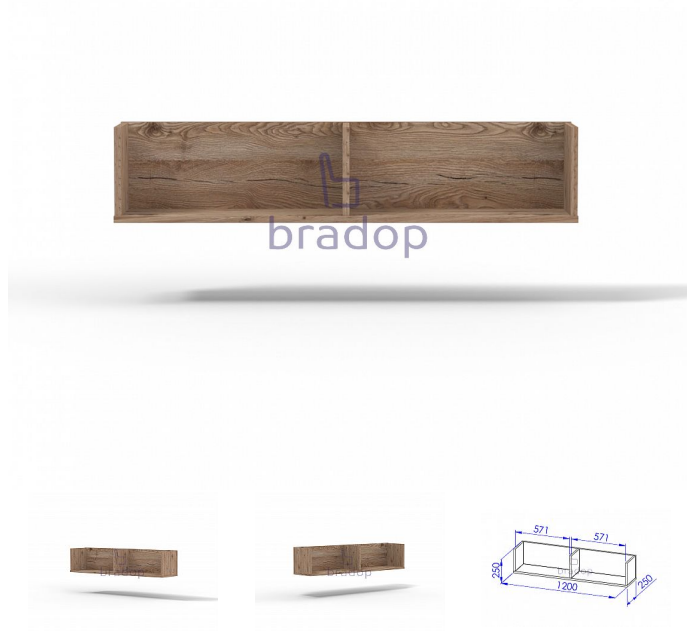

Police 120cm sestavy Office

» Kancelář » Kancelářské skříně a regály » Police » C550

Popis

Police sestavy Office C550 Materiál: lamino 18mm, ABS hrana v dřevodezénu 2mm Rozměr: délka 120cm, hloubka 25cm, výška 25cm

Kód produktu

C550-DB

Police 120cm

Dostupnost na hlavním skladě:

1,00 ks

Parametry

Výška	25
Šířka	120
Hloubka	25

Soubory ke stažení