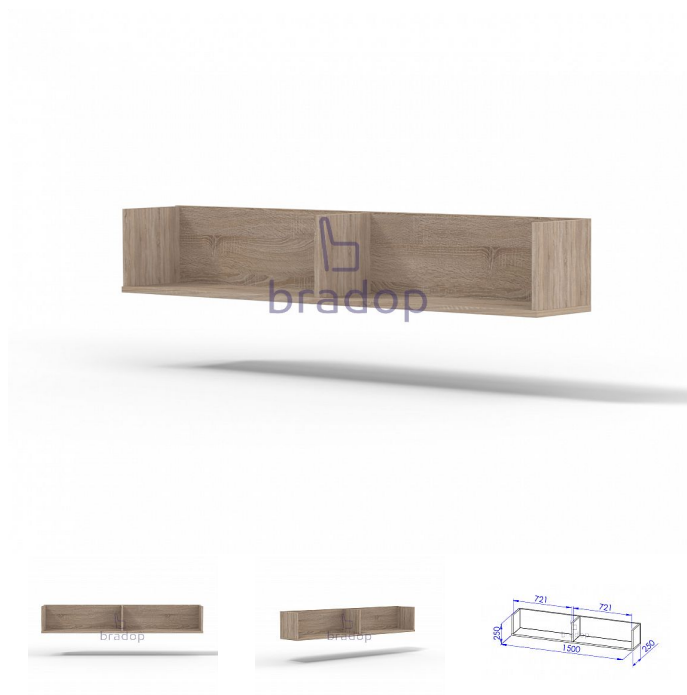

# Police 150cm sestavy Office

» » Office - dub sonoma

## Popis

Police sestavy Office C551 Materiál: lamino 18mm, ABS hrana v dřevodezénu 2mm Rozměr: délka 150cm, hloubka 25cm, výška 25cm

Kód produktu

C551-DS

Police 150cm sestavy Office

Dostupnost na hlavním skladě:

## Parametry

Výška	25
Šířka	150
Hloubka	25