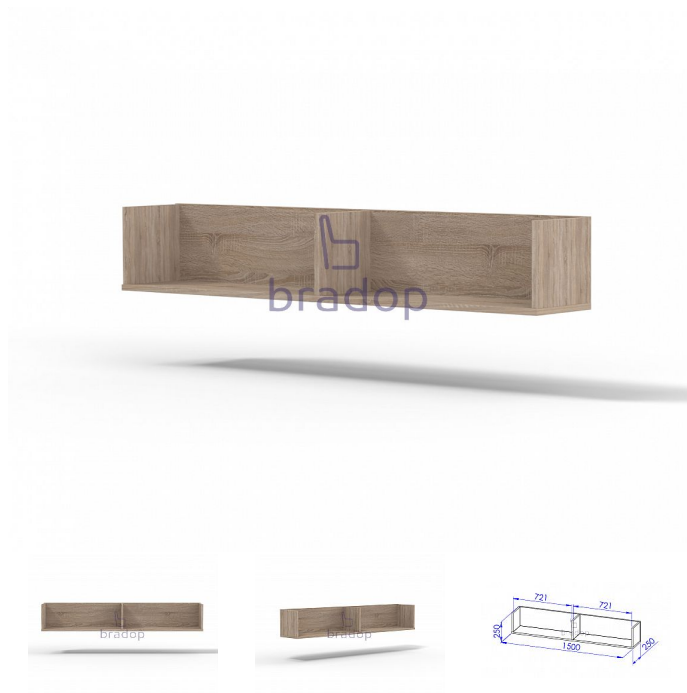

Police 150cm sestavy Office

» » Office - dub sonoma

Popis

Police sestavy Office C551 Materiál: lamino 18mm, ABS hrana v dřevodezénu 2mm Rozměr: délka 150cm, hloubka 25cm, výška 25cm

Kód produktu

C551-DS

Police 150cm sestavy Office

Dostupnost na hlavním skladě:

11,00 ks

Parametry

Výška	25
Šířka	150
Hloubka	25

Soubory ke stažení

[C551.pdf \(208.04kB\)](#)