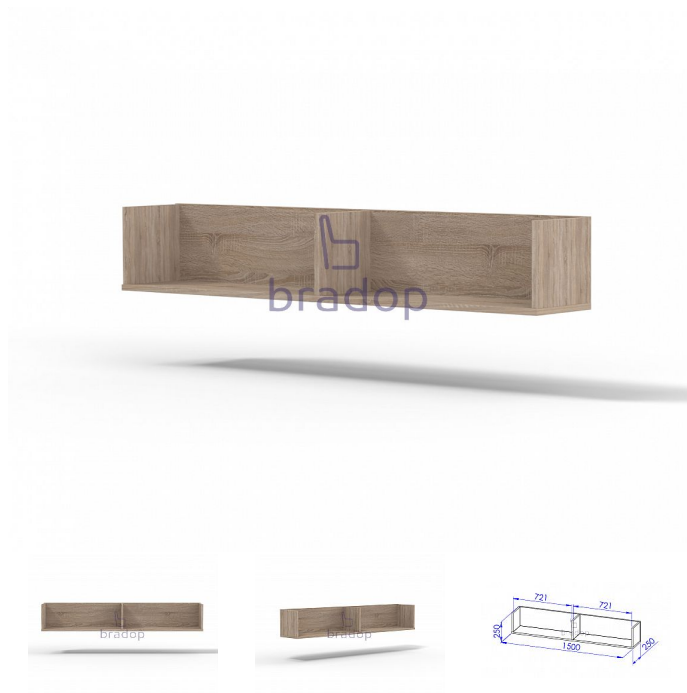

# Police 150cm sestavy Office

» » Office - dub sonoma

## Popis

Police sestavy Office C551 Materiál: lamino 18mm, ABS hrana v dřevodezénu 2mm Rozměr: délka 150cm, hloubka 25cm, výška 25cm

Kód produktu

C551-DS

Police 150cm sestavy Office

Dostupnost na hlavním skladě:

## Parametry

Výška	25
Šířka	150
Hloubka	25