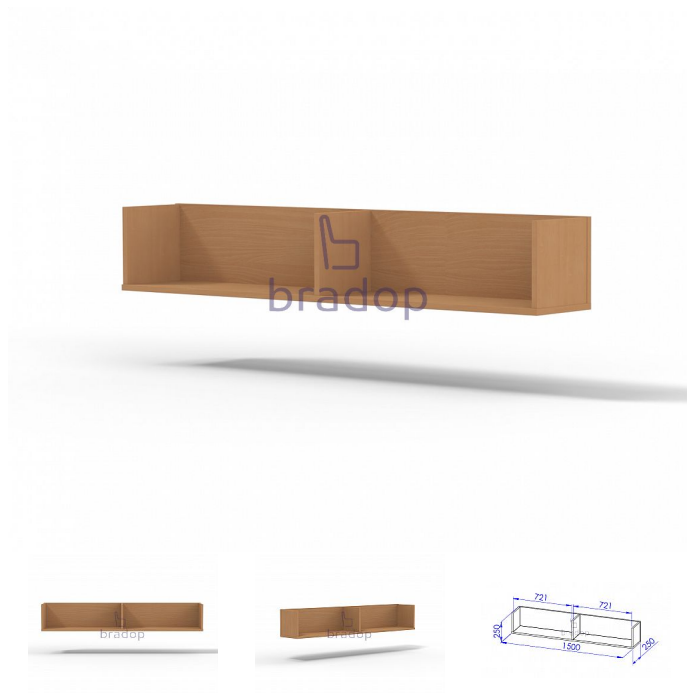

Police 150cm sestavy Office

» » Office - přírodní

Popis

Police sestavy Office C551 Materiál: lamino 18mm, ABS hrana v dřevodezénu 2mm Rozměr: délka 150cm, hloubka 25cm, výška 25cm

Kód produktu

C551-P

Police 150cm sestavy Office

Dostupnost na hlavním skladě:

7,00 ks

Parametry

Výška	25
Šířka	150
Hloubka	25

Soubory ke stažení

[C551.pdf \(208.04kB\)](#)