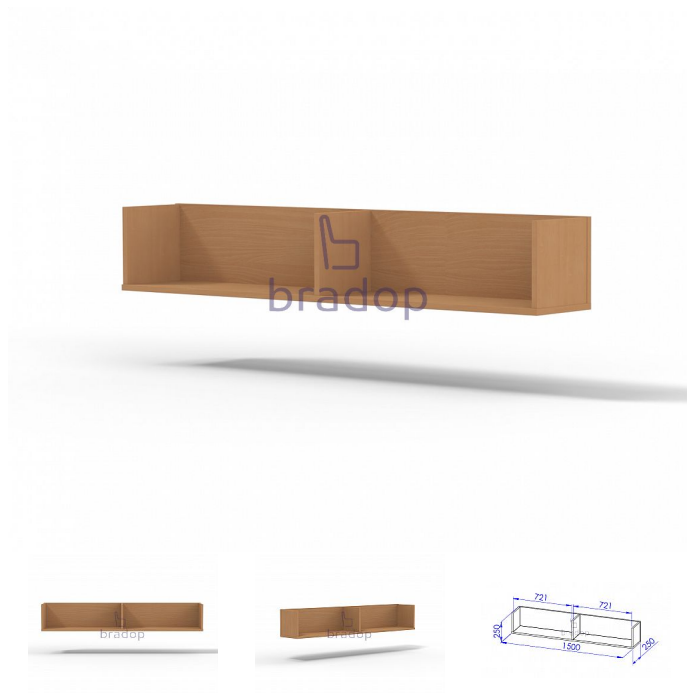

# Police 150cm sestavy Office

» » Office - přírodní

## Popis

Police sestavy Office C551 Materiál: lamino 18mm, ABS hrana v dřevodezénu 2mm Rozměr: délka 150cm, hloubka 25cm, výška 25cm

Kód produktu

C551-P

Police 150cm sestavy Office

Dostupnost na hlavním skladě:

## Parametry

Výška	25
Šířka	150
Hloubka	25