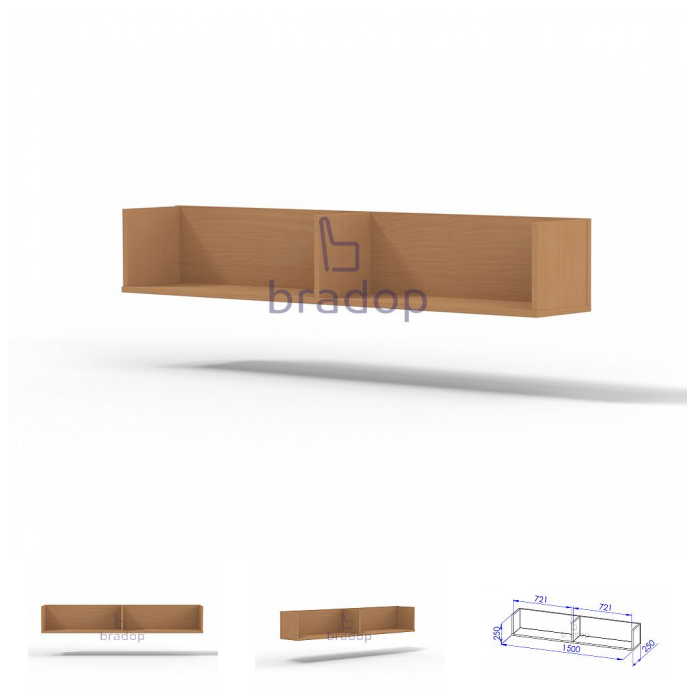

Police 150cm sestavy Office

» » Office - přírodní

Popis

Police sestavy Office C551 Materiál: lamino 18mm, ABS hrana v dřevodezénu 2mm Rozměr: délka 150cm, hloubka 25cm, výška 25cm

Kód produktu

C551-P

Police 150cm sestavy Office

Dostupnost na hlavním skladě:

7,00 ks

Parametry

Výška	25
Šířka	150
Hloubka	25

Soubory ke stažení

[C551.pdf \(208.04kB\)](#)