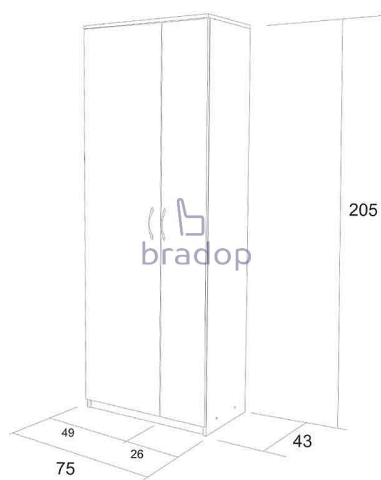

Předsíňová skříň

» Kancelář » Kancelářské skříně a regály » D19

Kód produktu

D19-P

Předsíňová skříň se kterou bude vaše místnost dokonale zorganizovaná, uklizená a pohodlná

Dostupnost na hlavním skladě:

Na objednávku

Předsíňová skříň

» Kancelář » Kancelářské skříně a regály » D19

Popis

Předsíňová skříň

- bude nedílnou součástí vaší chodby nebo předsíně
- skříň je velmi kvalitní a pevná
- skříň je vhodná nejen do předsíně, ale také do ložnic, kanceláří apod...
- pevná police vlevo uprostřed a vpravo nahoře, ostatní variabilní
- český výrobek

Materiál:

- lamino , MDF police
- ABS hrana 2 mm v dřevodezénu
- dvířka na kvalitní NK závěs s integrovaným tlumením
- moderní materiál snadno omyvatelný
- otěruvzdorný materiál, odolný vůči krátkodobé vlhkosti
- vysoce kvalitní materiál a kování zaručuje vysokou životnost výrobku
- více barevných provedení

Rozměry:

- celková výška: 205 cm
- šířka: 75 cm
- hloubka: 43 cm

Hmotnost:

- 75 kg

Objem:

- 0,166 m³

Balení po:

- 2 ks
- dodáváno v demontu

Parametry

Výška	205
Šířka	75
Hloubka	43

Soubory ke stažení

[Montážní návod (195.38kB)](#)