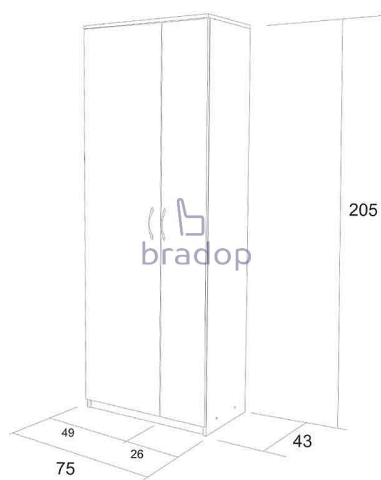

Předsíňová skříň

» Kancelář » Kancelářské skříně a regály » D19

Kód produktu

D19-P

Předsíňová skříň se kterou bude vaše místnost dokonale zorganizovaná, uklizená a pohodlná

Dostupnost na hlavním skladě:

2,00 ks

Předsíňová skříň

» Kancelář » Kancelářské skříně a regály » D19

Popis

Předsíňová skříň

- bude nedílnou součástí vaší chodby nebo předsíně
- skříň je velmi kvalitní a pevná
- skříň je vhodná nejen do předsíně, ale také do ložnic, kanceláří apod...
- pevná police vlevo uprostřed a vpravo nahoře, ostatní variabilní
- český výrobek

Rozměry:

- celková výška: 205 cm
- šířka: 75 cm
- hloubka: 43 cm

Hmotnost:

- 75 kg

Objem:

- 0,166 m³

Balení po:

- 2 ks
- dodáváno v demontu

Parametry

Výška	205
Šířka	75
Hloubka	43

Soubory ke stažení

[Montážní návod \(195.38kB\)](#)