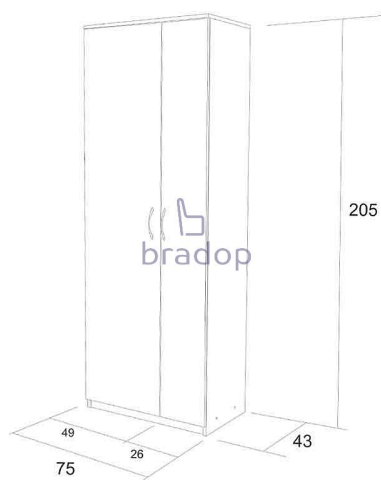

Předsíňová skříň

» Kancelář » Kancelářské skříně a regály » D19

Kód produktu

D19-DP

Předsíňová skříň se kterou bude vaše místnost dokonale zorganizovaná, uklizená a pohodlná

Dostupnost na hlavním skladě:

Na objednávku

Předsíňová skříň

» Kancelář » Kancelářské skříně a regály » D19

Popis

Předsíňová skříň

- bude nedílnou součástí vaší chodby nebo předsíně
- skříň je velmi kvalitní a pevná
- skříň je vhodná nejen do předsíně, ale také do ložnic, kanceláří apod...
- pevná police vlevo uprostřed a vpravo nahoře, ostatní variabilní
- český výrobek

Rozměry:

- celková výška: 205 cm
- šířka: 75 cm
- hloubka: 43 cm

Hmotnost:

- 75 kg

Objem:

- 0,166 m³

Balení po:

- 2 ks
- dodáváno v demontu

Parametry

Výška	205
Šířka	75
Hloubka	43

Soubory ke stažení

[Montážní návod \(195.38kB\)](#)