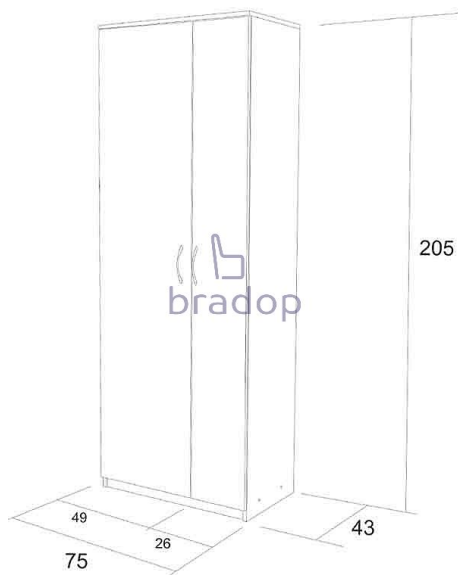

Předsíňová skříň

» » Office - Dub přírodní

Popis

Předsíňová skříň - bude nedílnou součástí vaší chodby nebo předsíně - skříň je velmi kvalitní a pevná - skříň je vhodná nejen do předsíně, ale také do ložnic, kanceláří apod... - pevná police vlevo uprostřed a vpravo nahoře, ostatní variabilní - český výrobek Materiál: - lamino , MDF police - ABS hrana 2 mm v dřevodezénu - dvířka na kvalitní NK závěs s integrovaným tlumením - moderní materiál snadno omyvatelný - otěruvzdorný materiál, odolný vůči krátkodobé vlhkosti - vysoce kvalitní materiál a kování zaručuje vysokou životnost výrobku - více barevných provedení Rozměry: - celková výška: 205 cm - šířka: 75 cm - hloubka: 43 cm Hmotnost: - 75 kg Objem: - 0,166 m³ Balení po: - 2 ks - dodáváno v demontu

Kód produktu

D19-DP

Předsíňová skříň se kterou bude vaše místnost dokonale zorganizovaná, uklizená a pohodlná

Dostupnost na hlavním skladě:

2,00 ks

Parametry

Výška	205
Šířka	75
Hloubka	43

Soubory ke stažení