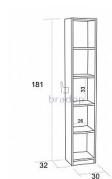

Regál policový I.

» Kancelář » Kancelářské skříně a regály » D001

Kód produktu

D001

Policový regál který vám nabídne spousta úložného prostoru

Dostupnost na hlavním skladě:

17,00 ks

Regál policový I.

» Kancelář » Kancelářské skříně a regály » D001

Popis

Policový regál

- bude vhodnou volbou do kanceláří ale také třeba do předsíní

- regál má velmi jednoduchý ale krásný vzhled

- je velmi lehký a snadný na manipulaci

- díky rozměrům ho lze použít i do menších místností

Materiál:

- lamino 18 mm, MDF

- ABS hrana 1 mm v dřevodezénu

- otěruvzdorný materiál odolný vůči krátkodobé vlhkosti

- více barevných provedení

Rozměry:

- celková výška: 181 cm

- šířka: 30 cm

- hloubka: 32 cm

- prostor mezi policemi: 33 cm

- šířka police: 26 cm

Hmotnost:

- 12 kg

Objem:

- 0,04 m³

Balení po:

- 1 ks

- dodáváno v demontu

Parametry

Výška	181
Šířka	30
Hloubka	32

Soubory ke stažení

[Montážní návod (168.11kB)](#)