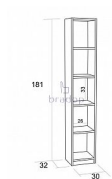

Regál policový I.

» Kancelář » Kancelářské skříně a regály » D001

Kód produktu

D001

Policový regál který vám nabídne spousta úložného prostoru

Dostupnost na hlavním skladě:

Skladem >20

Regál policový I.

» Kancelář » Kancelářské skříně a regály » D001

Popis

Policový regál

- bude vhodnou volbou do kanceláří ale také třeba do předsíní

- regál má velmi jednoduchý ale krásný vzhled

- je velmi lehký a snadný na manipulaci

- díky rozměrům ho lze použít i do menších místností

Materiál:

- lamino 18 mm, MDF

- ABS hrana 1 mm v dřevodezénu

- otěruvzdorný materiál odolný vůči krátkodobé vlhkosti

- více barevných provedení

Rozměry:

- celková výška: 181 cm

- šířka: 30 cm

- hloubka: 32 cm

- prostor mezi policemi: 33 cm

- šířka police: 26 cm

Hmotnost:

- 12 kg

Objem:

- 0,04 m³

Balení po:

- 1 ks

- dodáváno v demontu

Parametry

Výška	181
Šířka	30
Hloubka	32

Soubory ke stažení

[Montážní návod (168.11kB)](#)