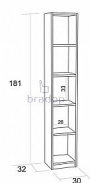

# Regál policový I.

» SEKTOR » Police a skříně » D001 - Regál policový I.

Kód produktu

D001

Policový regál který vám nabídne spousta úložného prostoru

Dostupnost na hlavním skladě:

12,00 ks

## Popis

Policový regál - bude vhodnou volbou do kanceláří ale také třeba do předsíní - regál má velmi jednoduchý ale krásný vzhled - je velmi lehký a snadný na manipulaci - díky rozměrům ho lze použít i do menších místností Materiál: - lamino 18 mm, MDF - ABS hrana 1 mm v dřevodezénu - otěruvzdorný materiál odolný vůči krátkodobé vlhkosti - více barevných provedení Rozměry: - celková výška: 181 cm - šířka: 30 cm - hloubka: 32 cm - prostor mezi policemi: 33 cm - šířka police: 26 cm Hmotnost: - 12 kg Objem: - 0,04 m<sup>3</sup> Balení po: - 1 ks - dodáváno v demontu

## Parametry

Výška	181
Šířka	30
Hloubka	32