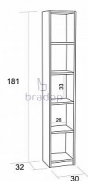

Regál policový I.

» SEKTOR » Police a skříně » D001 - Regál policový I.

Kód produktu

D001

Policový regál který vám nabídne spousta úložného prostoru

Dostupnost na hlavním skladě:

12,00 ks

Popis

Policový regál - bude vhodnou volbou do kanceláří ale také třeba do předsíní - regál má velmi jednoduchý ale krásný vzhled - je velmi lehký a snadný na manipulaci - díky rozměrům ho lze použít i do menších místností Materiál: - lamino 18 mm, MDF - ABS hrana 1 mm v dřevodezénu - otěruvzdorný materiál odolný vůči krátkodobé vlhkosti - více barevných provedení Rozměry: - celková výška: 181 cm - šířka: 30 cm - hloubka: 32 cm - prostor mezi policemi: 33 cm - šířka police: 26 cm Hmotnost: - 12 kg Objem: - 0,04 m³ Balení po: - 1 ks - dodáváno v demontu

Parametry

Výška	181
Šířka	30
Hloubka	32

Soubory ke stažení

[Montážní návod \(168.11kB\)](#)