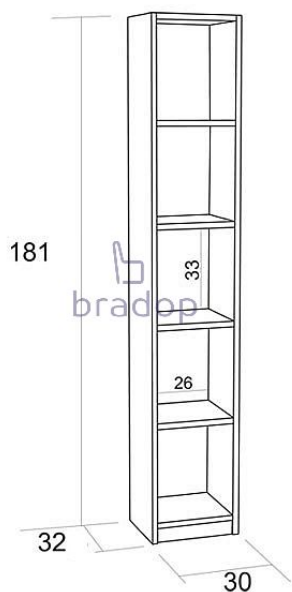

Regál policový I. dub bordeaux

» Kancelář » Kancelářské skříně a regály » D001

Kód produktu

D001-DB

Policový regál který vám nabídne spousta úložného prostoru

Dostupnost na hlavním skladě:

8,00 ks

Regál policový I. dub bordeaux

» Kancelář » Kancelářské skříně a regály » D001

Popis

Policový regál

- bude vhodnou volbou do kanceláří ale také třeba do předsíní
- regál má velmi jednoduchý ale krásný vzhled
- je velmi lehký a snadný na manipulaci
- díky rozměrům ho lze použít i do menších místností

Materiál:

- lamino 18 mm, MDF
- ABS hrana 2 mm v dřevodezénu
- otěruvzdorný materiál odolný vůči krátkodobé vlhkosti
- více barevných provedení

Rozměry:

- celková výška: 181 cm
- šířka: 30 cm
- hloubka: 32 cm
- prostor mezi policemi: 33 cm
- šířka police: 26 cm

Hmotnost:

- 12 kg

Objem:

- 0,04 m³

Balení po:

- 1 ks
- dodáváno v demontu

Parametry

Výška	181
Šířka	30
Hloubka	32