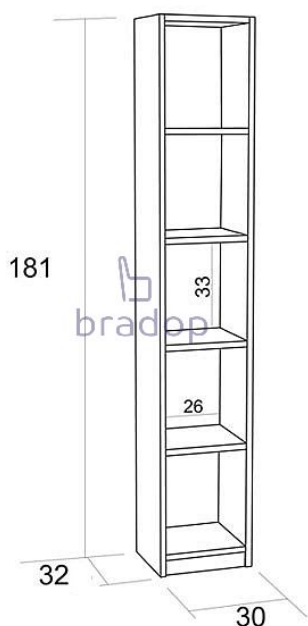

Regál policový I. dub bordeaux

» Kancelář » Kancelářské skříně a regály » Skříně nízké

Kód produktu

D001-DB

Policový regál který vám nabídne spousta úložného prostoru

Dostupnost na hlavním skladě:

5,00 ks

Popis

Policový regál - bude vhodnou volbou do kanceláří ale také třeba do předsíní - regál má velmi jednoduchý ale krásný vzhled - je velmi lehký a snadný na manipulaci - díky rozměrům ho lze použít i do menších místností Materiál: - lamino 18 mm, MDF - ABS hrana 2 mm v dřevodezénu - otěruvzdorný materiál odolný vůči krátkodobé vlhkosti - více barevných provedení Rozměry: - celková výška: 181 cm - šířka: 30 cm - hloubka: 32 cm - prostor mezi policemi: 33 cm - šířka police: 26 cm Hmotnost: - 12 kg Objem: - 0,04 m³ Balení po: - 1 ks - dodáváno v demontu

Parametry

Výška	181
Šířka	30
Hloubka	32

Soubory ke stažení

[Montážní návod \(168.11kB\)](#)