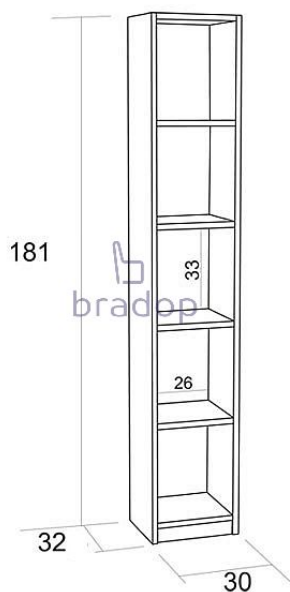

# Regál policový I. dub bordeaux

» Kancelář » Kancelářské skříně a regály » D001

Kód produktu

D001-DB

Policový regál který vám nabídne spousta úložného prostoru

Dostupnost na hlavním skladě:

8,00 ks

# Regál policový I. dub bordeaux

» Kancelář » Kancelářské skříně a regály » D001

### Rozměry:

- celková výška: 181 cm

- šířka: 30 cm

- hloubka: 32 cm

- prostor mezi policemi: 33 cm

- šířka police: 26 cm

## Parametry

Výška	181
Šířka	30
Hloubka	32