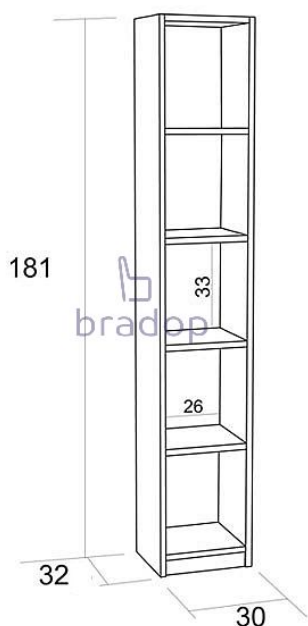

# Regál policový I. dub bordeaux

» Kancelář » Kancelářské skříně a regály » Skříně nízké

## Popis

Policový regál - bude vhodnou volbou do kanceláří ale také třeba do předsíní - regál má velmi jednoduchý ale krásný vzhled - je velmi lehký a snadný na manipulaci - díky rozměrům ho lze použít i do menších místností Materiál: - lamino 18 mm, MDF - ABS hrana 2 mm v dřevodezénu - otěruvzdorný materiál odolný vůči krátkodobé vlhkosti - více barevných provedení Rozměry: - celková výška: 181 cm - šířka: 30 cm - hloubka: 32 cm - prostor mezi policemi: 33 cm - šířka police: 26 cm Hmotnost: - 12 kg Objem: - 0,04 m<sup>3</sup> Balení po: - 1 ks - dodáváno v demontu

Kód produktu

D001-DB

Policový regál který vám nabídne spousta úložného prostoru

Dostupnost na hlavním skladě:

5,00 ks

## Parametry

Výška	181
Šířka	30
Hloubka	32