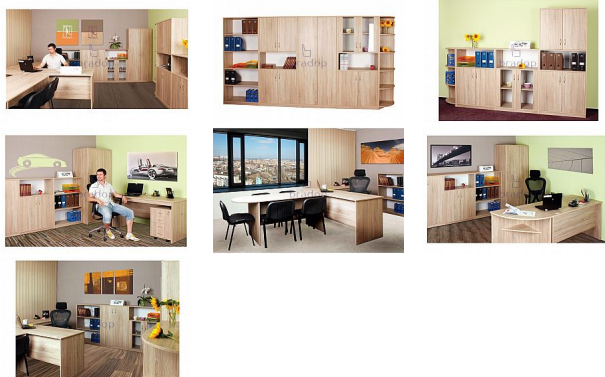

Rohový regál sestavy Office

» Kancelář » Kancelářské skříně a regály » C500

Popis

Rohový regál sestavy Office C500

Materiál: lamino 18mm, ABS hrana v dřevodezénu 2mm

Rozměr: šířka 40cm, hloubka 40cm, výška 187cm

Kód produktu

C500-P

Rohový regál sestavy Office

Dostupnost na hlavním skladě:

7,00 ks

Parametry

Výška	187
Šířka	40
Hloubka	40

Soubory ke stažení