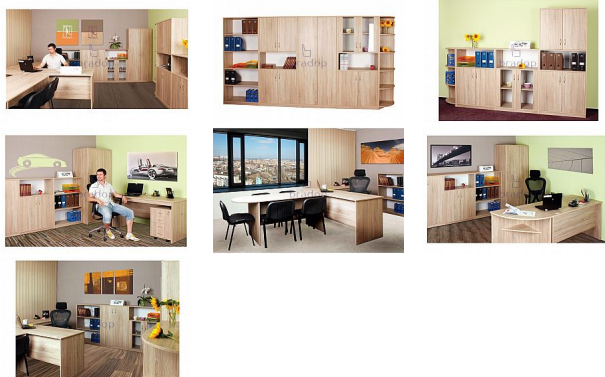

Rohový regál sestavy Office

» Kancelář » Kancelářské skříně a regály » C500

Popis

Rohový regál sestavy Office C500

Materiál: lamino 18mm, ABS hrana v dřevodezénu 2mm

Rozměr: šířka 40cm, hloubka 40cm, výška 187cm

Kód produktu

C500-P

Rohový regál sestavy Office

Dostupnost na hlavním skladě:

4,00 ks

Parametry

Výška	187
Šířka	40
Hloubka	40

Soubory ke stažení