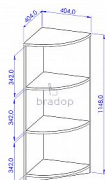

Rohový regál sestavy Office

» Kancelář » Kancelářské skříně a regály » Police

Kód produktu

C520-DS

Rohový regál sestavy Office

Dostupnost na hlavním skladě:

5,00 ks

Popis

Rohový regál sestavy Office C520 Materiál: lamino 18mm, ABS hrana v dřevodezěnu 2mm Rozměr: šířka 40cm, hloubka 40cm, výška 115cm

Parametry

Výška	115
Šířka	40
Hloubka	40

Soubory ke stažení

[C520.pdf (195.46kB)](#)