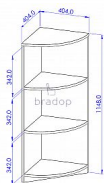

## Popis

Rohový regál sestavy Office C520

Materiál: lamino 18mm, ABS hrana v dřevodezěnu 2mm

Rozměr: šířka 40cm, hloubka 40cm, výška 115cm

## Parametry

Výška	115
Šířka	40
Hloubka	40