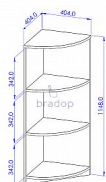

## Popis

Rohový regál sestavy Office C520 Materiál: lamino 18mm, ABS hrana v dřevodezěnu 2mm Rozměr: šířka 40cm, hloubka 40cm, výška 115cm

## Parametry

Výška	115
Šířka	40
Hloubka	40