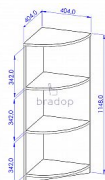

bradop

Popis

Rohový regál sestavy Office C520 Materiál: lamino 18mm, ABS hrana v dřevodezěnu 2mm Rozměr: šířka 40cm, hloubka 40cm, výška 115cm

Parametry

Výška	115
Šířka	40
Hloubka	40

Soubory ke stažení

[C520.pdf \(195.46kB\)](#)