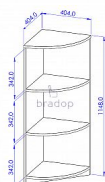

Rohový regál sestavy Office

» Kancelář » Kancelářské skříně a regály » Police

Kód produktu

C520-P

Rohový regál sestavy Office

Dostupnost na hlavním skladě:

8,00 ks

Popis

Rohový regál sestavy Office C520 Materiál: lamino 18mm, ABS hrana v dřevodezěnu 2mm Rozměr: šířka 40cm, hloubka 40cm, výška 115cm

Parametry

Výška	115
Šířka	40
Hloubka	40

Soubory ke stažení

[C520.pdf (195.46kB)](#)