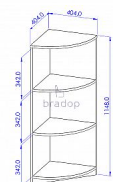

Rohový regál sestavy Office

» Kancelář » Kancelářské skříně a regály » Police

Kód produktu

C520

Rohový regál sestavy Office

Dostupnost na hlavním skladě:

14,00 ks

Rohový regál sestavy Office

» Kancelář » Kancelářské skříně a regály » Police

Popis

Rohový regál sestavy Office C520 Materiál: lamino 18mm, ABS hrana v dřevodezénu 2mm Rozměr: šířka 40cm, hloubka 40cm, výška 115cm

Parametry

Výška	115
Šířka	40
Hloubka	40

Soubory ke stažení

[C520.pdf (195.46kB)](#)