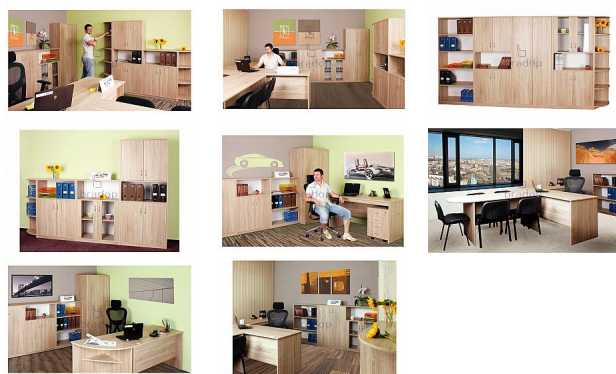

Rohový regál sestavy Office

» Kancelář » Kancelářské skříně a regály » C500

Kód produktu

C500

Rohový regál sestavy Office

Dostupnost na hlavním skladě:

14,00 ks

Popis

Rohový regál sestavy Office C500

Materiál: lamino 18mm, ABS hrana v dřevodezěnu 2mm

Rozměr: šířka 40cm, hloubka 40cm, výška 187cm

Parametry

Výška	187
Šířka	40
Hloubka	40

Soubory ke stažení

[Montážní návod \(197.96kB\)](#)