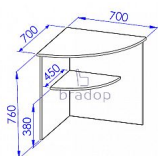

Rohový stůl 70x70 sestavy Office

» » Office - Dub přírodní

Popis

Rohový díl sestavy Office C543 Materiál: lamino 18mm, ABS hrana v dřevodezenu 2mm Lze jej kombinovat s PC stoly nebo se stolem jednacím Rozměr: délka 70cm, hloubka 70cm, výška 76cm

Kód produktu

C543-DP

Rohový stůl 70x70 sestavy Office

Dostupnost na hlavním skladě:

1,00 ks

Parametry

Výška	76
Šířka	70
Hloubka	70

Soubory ke stažení