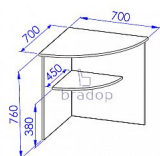

Rohový stůl 70x70 sestavy Office

» » Office - Dub přírodní

Popis

Rohový díl sestavy Office C543 Materiál: lamino 18mm, ABS hrana v dřevodezěnu 2mm Lze jej kombinovat s PC stoly nebo se stolem jednacím Rozměr: délka 70cm, hloubka 70cm, výška 76cm

Kód produktu

C543-DP

Rohový stůl 70x70 sestavy Office

Dostupnost na hlavním skladě:

1,00 ks

Parametry

Výška	76
Šířka	70
Hloubka	70

Soubory ke stažení