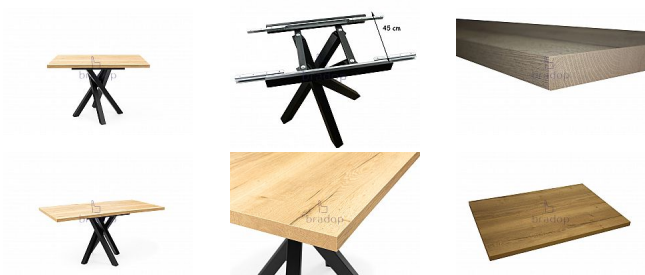

# Rozkládací stůl DAMIAN 120/160x80 s kovovými nohami - ideální do moderních interiérů

» » » » S301 - Damian

Kód produktu

S301

Moderní rozkládací jídelní stůl S301 DAMIAN přináší unikátní loftový design, který se stane hrdým centrem každé jídelny nebo kuchyně.

# Rozkládací stůl DAMIAN 120/160x80 s kovovými nohami - ideální do moderních interiérů

» » » » S301 - Damian

## Popis

Rozkládací jídelní stůl S301 DAMIAN

Hledáte stůl, který by dokonale ladil s moderním interiérem vaší domácnosti a zároveň poskytoval dostatek prostoru pro všechny členy vaší rodiny i přátele?

Náš loftový jídelní stůl S301 DAMIAN je tady právě pro vás! Tento stůl není jen obyčejným kusem nábytku, ale skvělým řešením pro každodenní použití i pro speciální příležitosti.

Díky svému modernímu loftovému designu a možnosti výběru z 5 barevných provedení se stane dominantním prvkem vaší kuchyně či jídelny.

Jeho kvalitní 36 mm lamino deska a robustní podnož z černě lakované oceli ze čtyř propletených nožek, zaručují dlouhodobou odolnost a stabilitu.