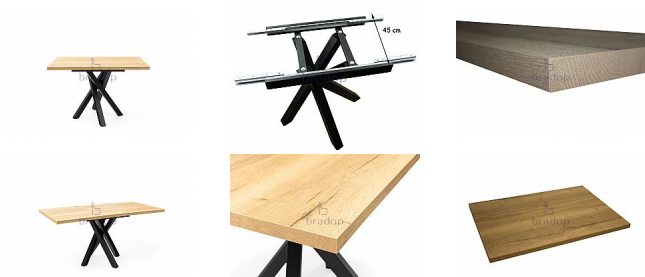

# Rozkládací stůl DAMIAN 120/160x80 s kovovými nohami - ideální do moderních interiérů

» » » S301 - Damian

Kód produktu

S301

Moderní rozkládací jídelní stůl S301 DAMIAN přináší unikátní loftový design, který se stane hrdým centrem každé jídelny nebo kuchyně.

# Rozkládací stůl DAMIAN 120/160x80 s kovovými nohami - ideální do moderních interiérů

» » » S301 - Damian

## Popis

Rozkládací jídelní stůl S301 DAMIAN

Hledáte stůl, který by dokonale ladil s moderním interiérem vaší domácnosti a zároveň poskytoval dostatek prostoru pro všechny členy vaší rodiny i přátele?

Náš loftový jídelní stůl S301 DAMIAN je tady právě pro vás! Tento stůl není jen obyčejným kusem nábytku, ale skvělým řešením pro každodenní použití i pro speciální příležitosti.

Díky svému modernímu loftovému designu a možnosti výběru z 5 barevných provedení se stane dominantním prvkem vaší kuchyně či jídelny.

Jeho kvalitní 36 mm lamino deska a robustní podnož z černě lakované oceli ze čtyř propletených nožek, zaručují dlouhodobou odolnost a stabilitu.