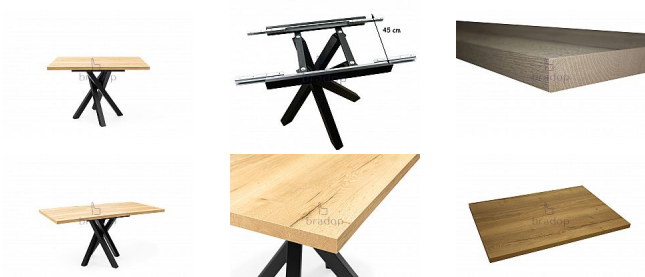

Rozkládací stůl DAMIAN 120/160x80 s kovovými nohami - ideální do moderních interiérů

» » » » S301 - Damian

Popis

Rozkládací jídelní stůl S301 DAMIAN Hledáte stůl, který by dokonale ladil s moderním interiérem vaší domácnosti a zároveň poskytoval dostatek prostoru pro všechny členy vaší rodiny i přátele? Náš loftový jídelní stůl S301 DAMIAN je tady právě pro vás! Tento stůl není jen obyčejným kusem nábytku, ale skvělým řešením pro každodenní použití i pro speciální příležitosti. Díky svému modernímu loftovému designu a možnosti výběru z 5 barevných provedení se stane dominantním prvkem vaší kuchyně či jídelny. Jeho kvalitní 36 mm lamino deska a robustní podnož z černě lakované oceli ze čtyř propletených nožek, zaručují dlouhodobou odolnost a stabilitu. Velkým plusem je jeho rozkládací funkce, která umožňuje snadné a rychlé přizpůsobení velikosti stolu podle aktuální potřeby na rozměry 120-160 x 80 cm. Dodáváno v demontu.

Kód produktu

S301

Moderní rozkládací jídelní stůl S301 DAMIAN přináší unikátní loftový design, který se stane hrdým centrem každé jídelny nebo kuchyně.

Dostupnost na hlavním skladě:

16,00 ks

Parametry

Výška	77 cm
Šířka	120-160 cm
Hloubka	80 cm