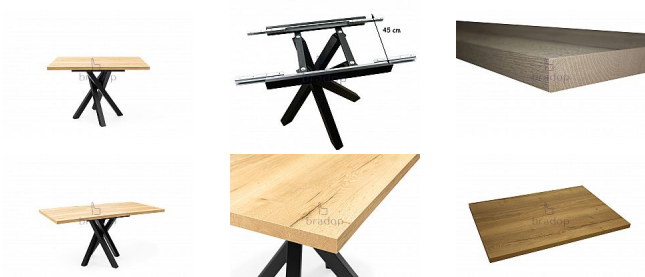

# Rozkládací stůl DAMIAN 120/160x80 s kovovými nohami - ideální do moderních interiérů

» » » S301 - Damian

## Popis

Rozkládací jídelní stůl S301 DAMIAN Hledáte stůl, který by dokonale ladil s moderním interiérem vaší domácnosti a zároveň poskytoval dostatek prostoru pro všechny členy vaší rodiny i přátele? Náš loftový jídelní stůl S301 DAMIAN je tady právě pro vás! Tento stůl není jen obyčejným kusem nábytku, ale skvělým řešením pro každodenní použití i pro speciální příležitosti. Díky svému modernímu loftovému designu a možnosti výběru z 5 barevných provedení se stane dominantním prvkem vaší kuchyně či jídelny. Jeho kvalitní 36 mm lamino deska a robustní podnož z černě lakované oceli ze čtyř propletených nožek, zaručují dlouhodobou odolnost a stabilitu. Velkým plusem je jeho rozkládací funkce, která umožňuje snadné a rychlé přizpůsobení velikosti stolu podle aktuální potřeby na rozměry 120-160 x 80 cm. Dodáváno v demontu.

Kód produktu

S301

Moderní rozkládací jídelní stůl S301 DAMIAN přináší unikátní loftový design, který se stane hrdým centrem každé jídelny nebo kuchyně.

Dostupnost na hlavním skladě:

17,00 ks

## Parametry

Výška	77 cm
Šířka	120-160 cm
Hloubka	80 cm