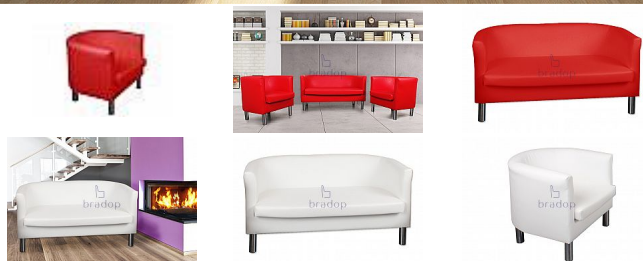

# Set Velvet P70

» Sety » P70

Kód produktu

P70

Pohovka a křesla celočalouněná, nožky povrchová úprava chrom

Dostupnost na hlavním skladě:

Na objednávku

## Popis

Pohovka a křesla celočalouněná, nožky povrchová úprava chrom

Složení: pur pěna, vatelín

Pohovka

Rozměr: délka 125cm, hloubka 70cm, výška 63cm, hloubka sedu 50cm, výška sedu 38cm

Křesílko

Rozměr: délka 70cm, hloubka 70cm, výška 63cm, hloubka sedu 50cm, výška sedu 38cm

## Parametry

Výška	63
Šířka	125
Hloubka	70