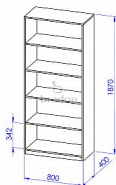

Skříň sestavy Office

» Kancelář » Kancelářské skříně a regály

Popis

Regál sestavy Office C501 Materiál: lamino 18mm, ABS hrana v dřevodezěnu 2mm, MDF Rozměr: šířka 80cm, hloubka 40cm, výška 187cm

Kód produktu

C501-DS

Regál sestavy Office C501

Dostupnost na hlavním skladě:

14,00 ks
na cestě 10,00 ks , očekáváme
23.7.2026

Parametry

Výška	187
Šířka	80
Hloubka	40

Soubory ke stažení

[C501.pdf \(265.52kB\)](#)