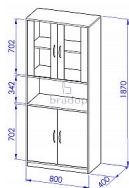

# Skříň sestavy Office

» Kancelář » Kancelářské skříně a regály

## Popis

Skříň sestavy Office C504 Materiál: lamino 18mm, ABS hrana v dřevodezenu 2mm, MDF, čiré bezpečnostní sklo 6mm, kvalitní NK závěsy, variabilní police Rozměr: šířka 80cm, hloubka 40cm, výška 187cm

## Parametry

Výška	187
Šířka	80
Hloubka	40