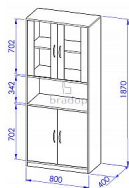

Skříň sestavy Office

» Kancelář » Kancelářské skříně a regály

Popis

Skříň sestavy Office C504

Materiál: lamino 18mm, ABS hrana v dřevodezěnu 2mm, MDF, čiré bezpečnostní sklo 6mm, kvalitní NK závěsy, variabilní police
Rozměr: šířka 80cm, hloubka 40cm, výška 187cm

Kód produktu

C504-DS

Skříň sestavy Office

Dostupnost na hlavním skladě:

9,00 ks

Parametry

Výška	187
Šířka	80
Hloubka	40

Soubory ke stažení