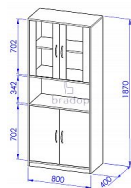

Skříň sestavy Office

» Kancelář » Kancelářské skříně a regály

Popis

Skříň sestavy Office C504 Materiál: lamino 18mm, ABS hrana v dřevodezénu 2mm, MDF, čiré bezpečnostní sklo 6mm, kvalitní NK závěsy, variabilní police Rozměr: šířka 80cm, hloubka 40cm, výška 187cm

Kód produktu

C504-DS

Skříň sestavy Office

Dostupnost na hlavním skladě:

6,00 ks

Parametry

Výška	187
Šířka	80
Hloubka	40

Soubory ke stažení