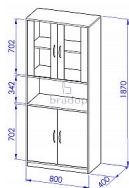

# Skříň sestavy Office

» Kancelář » Kancelářské skříně a regály

## Popis

Skříň sestavy Office C504 Materiál: lamino 18mm, ABS hrana v dřevodezénu 2mm, MDF, čiré bezpečnostní sklo 6mm, kvalitní NK závěsy, variabilní police Rozměr: šířka 80cm, hloubka 40cm, výška 187cm

## Parametry

Výška	187
Šířka	80
Hloubka	40