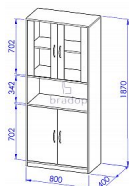

Skříň sestavy Office

» » Office - přírodní

Popis

Skříň sestavy Office C504 Materiál: lamino 18mm, ABS hrana v dřevodezénu 2mm, MDF, čiré bezpečnostní sklo 6mm, kvalitní NK závěsy, variabilní police Rozměr: šířka 80cm, hloubka 40cm, výška 187cm

Kód produktu

C504-P

Skříň sestavy Office

Dostupnost na hlavním skladě:

3,00 ks

Parametry

Výška	187
Šířka	80
Hloubka	40

Soubory ke stažení