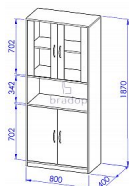

Skříň sestavy Office

» » Office - přírodní

Popis

Skříň sestavy Office C504 Materiál: lamino 18mm, ABS hrana v dřevodezénu 2mm,MDF,čiré bezpečnostní sklo 6mm, kvalitní NK závěsy, variabilní police Rozměr: šířka 80cm, hloubka 40cm, výška 187cm

Kód produktu

C504-P

Skříň sestavy Office

Dostupnost na hlavním skladě:

4,00 ks

Parametry

Výška	187
Šířka	80
Hloubka	40

Soubory ke stažení