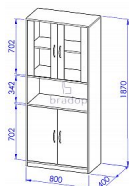

Skříň sestavy Office

» » Office - přírodní

Popis

Skříň sestavy Office C504 Materiál: lamino 18mm, ABS hrana v dřevodezénu 2mm, MDF, čiré bezpečnostní sklo 6mm, kvalitní NK závěsy, variabilní police Rozměr: šířka 80cm, hloubka 40cm, výška 187cm

Kód produktu

C504-P

Skříň sestavy Office

Dostupnost na hlavním skladě:

4,00 ks

Parametry

Výška	187
Šířka	80
Hloubka	40

Soubory ke stažení