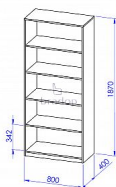

Skříň sestavy Office

» Kancelář » Kancelářské skříně a regály

Popis

Regál sestavy Office C501 Materiál: lamino 18mm, ABS hrana v dřevodezěnu 2mm, MDF Rozměr: šířka 80cm, hloubka 40cm, výška 187cm

Kód produktu

C501-P

Regál sestavy Office C501

Dostupnost na hlavním skladě:

12,00 ks
na cestě 2,00 ks , očekáváme
23.7.2026

Parametry

Výška	187
Šířka	80
Hloubka	40

Soubory ke stažení

[C501.pdf \(265.52kB\)](#)