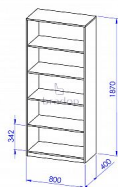

Skříň sestavy Office

» Kancelář » Kancelářské skříně a regály

Kód produktu

C501-P

Regál sestavy Office C501

Dostupnost na hlavním skladě:

12,00 ks

Popis

Regál sestavy Office C501 Materiál: lamino 18mm, ABS hrana v dřevodezénu 2mm, MDF Rozměr: šířka 80cm, hloubka 40cm, výška 187cm

Parametry

Výška	187
Šířka	80
Hloubka	40

Soubory ke stažení

[C501.pdf \(265.52kB\)](#)