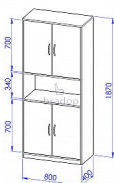

Skříň sestavy Office

» Kancelář » Kancelářské skříně a regály » Skříně vysoké

Kód produktu

C503

Skříň sestavy Office

Dostupnost na hlavním skladě:

9,00 ks

Skříň sestavy Office

» Kancelář » Kancelářské skříně a regály » Skříně vysoké

Popis

Skříň sestavy Office C503 Materiál: lamino 18mm, ABS hrana v dřevodezénu 2mm,MDF, kvalitní NK závěsy, variabilní police Rozměr: šířka 80cm, hloubka 40cm, výška 187cm

Parametry

Výška	187
Šířka	80
Hloubka	40

Soubory ke stažení

[C503.pdf \(358.61kB\)](#)