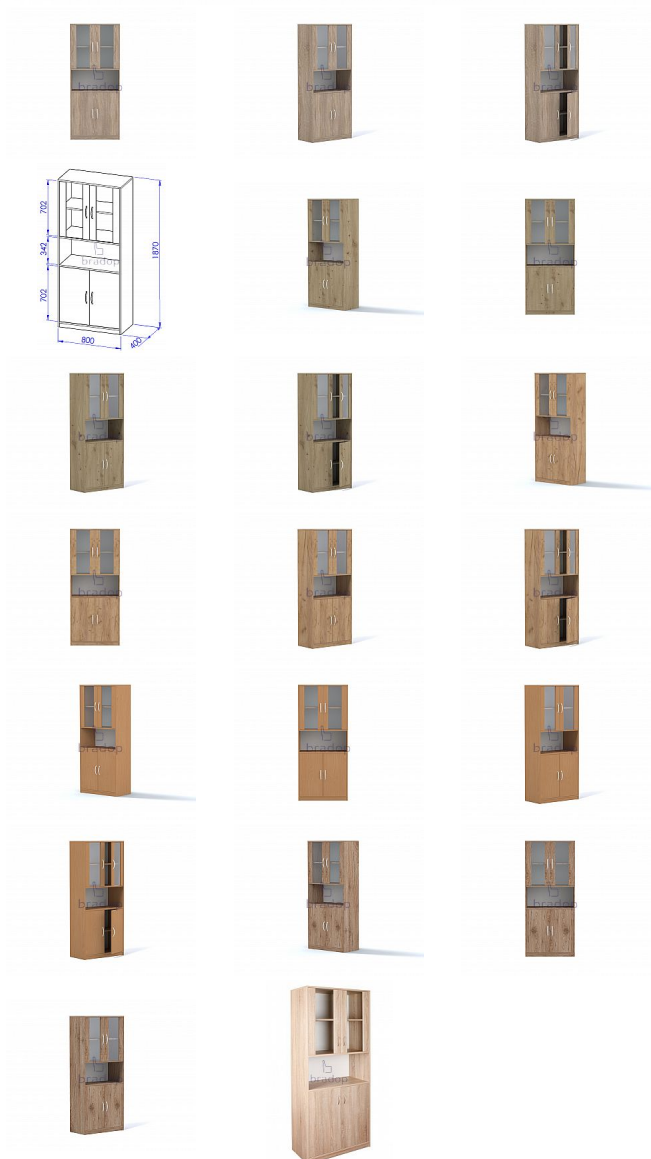

Skříň sestavy Office

» Kancelář » Kancelářské skříně a regály » Skříně vysoké

Kód produktu

C504

Skříň sestavy Office

Dostupnost na hlavním skladě:

13,00 ks

Skříň sestavy Office

» Kancelář » Kancelářské skříně a regály » Skříně vysoké

Popis

Skříň sestavy Office C504 Materiál: lamino 18mm, ABS hrana v dřevodezénu 2mm,MDF,čiré bezpečnostní sklo 6mm, kvalitní NK závěsy, variabilní police Rozměr: šířka 80cm, hloubka 40cm, výška 187cm

Parametry

Výška	187
Šířka	80
Hloubka	40

Soubory ke stažení

[C504.pdf \(359.38kB\)](#)