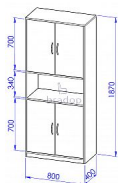

Skříň sestavy Office

» » Office - Dub přírodní

Popis

Skříň sestavy Office C503 Materiál: lamino 18mm, ABS hrana v dřevodezenu 2mm, MDF, kvalitní NK závěsy, variabilní police Rozměr: šířka 80cm, hloubka 40cm, výška 187cm

Kód produktu

C503-DP

Skříň sestavy Office

Dostupnost na hlavním skladě:

3,00 ks

Parametry

Výška	187
Šířka	80
Hloubka	40

Soubory ke stažení