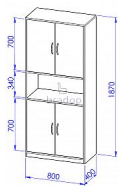

Skříň sestavy Office

» » Office - Dub přírodní

Popis

Skříň sestavy Office C503 Materiál: lamino 18mm, ABS hrana v dřevodezenu 2mm, MDF, kvalitní NK závěsy, variabilní police Rozměr: šířka 80cm, hloubka 40cm, výška 187cm

Kód produktu

C503-DP

Skříň sestavy Office

Dostupnost na hlavním skladě:

3,00 ks

Parametry

Výška	187
Šířka	80
Hloubka	40

Soubory ke stažení