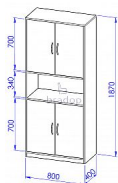

Skříň sestavy Office

» » Office - Dub přírodní

Popis

Skříň sestavy Office C503

Materiál: lamino 18mm, ABS hrana v dřevodezěnu 2mm, MDF, kvalitní NK závěsy, variabilní police

Rozměr: šířka 80cm, hloubka 40cm, výška 187cm

Kód produktu

C503-DP

Skříň sestavy Office

Dostupnost na hlavním skladě:

3,00 ks

Parametry

Výška	187
Šířka	80
Hloubka	40

Soubory ke stažení