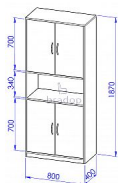

## Popis

Skříň sestavy Office C503 Materiál: lamino 18mm, ABS hrana v dřevodezenu 2mm, MDF, kvalitní NK závěsy, variabilní police Rozměr: šířka 80cm, hloubka 40cm, výška 187cm

Kód produktu

C503-DS

Skříň sestavy Office

## Parametry

Výška	187
Šířka	80
Hloubka	40