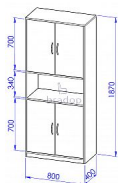

Skříň sestavy Office

» » Office - dub sonoma

Popis

Skříň sestavy Office C503 Materiál: lamino 18mm, ABS hrana v dřevodezenu 2mm, MDF, kvalitní NK závěsy, variabilní police Rozměr: šířka 80cm, hloubka 40cm, výška 187cm

Kód produktu

C503-DS

Skříň sestavy Office

Dostupnost na hlavním skladě:

5,00 ks

Parametry

Výška	187
Šířka	80
Hloubka	40

Soubory ke stažení