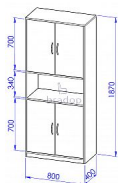

Skříň sestavy Office

» » Office - dub sonoma

Popis

Skříň sestavy Office C503 Materiál: lamino 18mm, ABS hrana v dřevodezenu 2mm, MDF, kvalitní NK závěsy, variabilní police Rozměr: šířka 80cm, hloubka 40cm, výška 187cm

Kód produktu

C503-DS

Skříň sestavy Office

Dostupnost na hlavním skladě:

8,00 ks

Parametry

Výška	187
Šířka	80
Hloubka	40

Soubory ke stažení