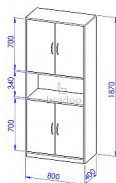

Skříň sestavy Office

» » Office - dub sonoma

Popis

Skříň sestavy Office C503 Materiál: lamino 18mm, ABS hrana v dřevodezenu 2mm, MDF, kvalitní NK závěsy, variabilní police Rozměr: šířka 80cm, hloubka 40cm, výška 187cm

Kód produktu

C503-DS

Skříň sestavy Office

Dostupnost na hlavním skladě:

8,00 ks

Parametry

Výška	187
Šířka	80
Hloubka	40

Soubory ke stažení