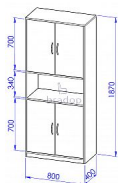

Skříň sestavy Office

» » Office - přírodní

Popis

Skříň sestavy Office C503 Materiál: lamino 18mm, ABS hrana v dřevodezenu 2mm, MDF, kvalitní NK závěsy, variabilní police Rozměr: šířka 80cm, hloubka 40cm, výška 187cm

Kód produktu

C503-P

Skříň sestavy Office

Dostupnost na hlavním skladě:

1,00 ks

Parametry

Výška	187
Šířka	80
Hloubka	40

Soubory ke stažení