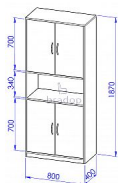

Skříň sestavy Office

» » Office - přírodní

Popis

Skříň sestavy Office C503 Materiál: lamino 18mm, ABS hrana v dřevodezénu 2mm, MDF, kvalitní NK závěsy, variabilní police Rozměr: šířka 80cm, hloubka 40cm, výška 187cm

Kód produktu

C503-P

Skříň sestavy Office

Dostupnost na hlavním skladě:

Na objednávku

Parametry

Výška	187
Šířka	80
Hloubka	40

Soubory ke stažení