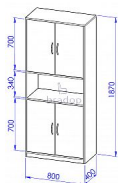

Skříň sestavy Office

» » Office - přírodní

Popis

Skříň sestavy Office C503 Materiál: lamino 18mm, ABS hrana v dřevodezenu 2mm, MDF, kvalitní NK závěsy, variabilní police Rozměr: šířka 80cm, hloubka 40cm, výška 187cm

Kód produktu

C503-P

Skříň sestavy Office

Dostupnost na hlavním skladě:

1,00 ks

Parametry

Výška	187
Šířka	80
Hloubka	40

Soubory ke stažení

[C503.pdf (358.61kB)](#)