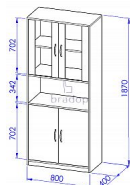

Skříň sestavy Office

» » Office - dub bordeaux

Popis

Skříň sestavy Office C504 Materiál: lamino 18mm, ABS hrana v dřevodezénu 2mm, MDF, čiré bezpečnostní sklo 6mm, kvalitní NK závěsy, variabilní police Rozměr: šířka 80cm, hloubka 40cm, výška 187cm

Kód produktu

C504-DB

Skříň sestavy Office

Dostupnost na hlavním skladě:

4,00 ks

Parametry

| | |
|---------|-----|
| Výška | 187 |
| Šířka | 80 |
| Hloubka | 40 |

Soubory ke stažení