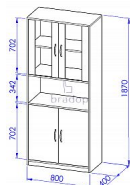

Skříň sestavy Office

» » Office - dub bordeaux

Popis

Skříň sestavy Office C504 Materiál: lamino 18mm, ABS hrana v dřevodezénu 2mm, MDF, čiré bezpečnostní sklo 6mm, kvalitní NK závěsy, variabilní police Rozměr: šířka 80cm, hloubka 40cm, výška 187cm

Kód produktu

C504-DB

Skříň sestavy Office

Dostupnost na hlavním skladě:

4,00 ks

Parametry

Výška	187
Šířka	80
Hloubka	40

Soubory ke stažení