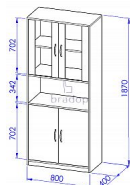

Skříň sestavy Office

» » Office - dub bordeaux

Popis

Skříň sestavy Office C504 Materiál: lamino 18mm, ABS hrana v dřevodezěnu 2mm, MDF, čiré bezpečnostní sklo 6mm, kvalitní NK závěsy, variabilní police Rozměr: šířka 80cm, hloubka 40cm, výška 187cm

Kód produktu

C504-DB

Skříň sestavy Office

Dostupnost na hlavním skladě:

4,00 ks

Parametry

Výška	187
Šířka	80
Hloubka	40

Soubory ke stažení