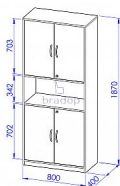

Skříň sestavy Office se zámky

» » Office - dub sonoma

Popis

Skříň C507 sestavy na zámek z řady Office Materiál: lamino 18mm, ABS hrana v dřevodezénu 2mm, MDF, kvalitní NK závěsy, variabilní police Rozměr: šířka 80cm, hloubka 40cm, výška 187cm

Kód produktu

C507-DS

Skříň sestavy Office

Dostupnost na hlavním skladě:

Skladem >20

Parametry

Výška	187
Šířka	80
Hloubka	40

Soubory ke stažení