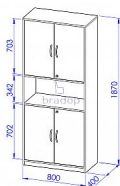

Skříň sestavy Office se zámky

» » Office - dub sonoma

Popis

Skříň C507 sestavy na zámek z řady Office Materiál: lamino 18mm, ABS hrana v dřevodezénu 2mm, MDF, kvalitní NK závěsy, variabilní police Rozměr: šířka 80cm, hloubka 40cm, výška 187cm

Kód produktu

C507-DS

Skříň sestavy Office

Dostupnost na hlavním skladě:

20,00 ks

Parametry

Výška	187
Šířka	80
Hloubka	40

Soubory ke stažení