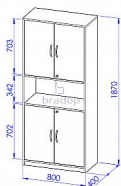

Skříň sestavy Office se zámky

» » Office - dub sonoma

Popis

Skříň C507 sestavy na zámek z řady Office Materiál: lamino 18mm, ABS hrana v dřevodezénu 2mm, MDF, kvalitní NK závěsy, variabilní police Rozměr: šířka 80cm, hloubka 40cm, výška 187cm

Kód produktu

C507-DS

Skříň sestavy Office

Dostupnost na hlavním skladě:

Skladem >20

Parametry

Výška	187
Šířka	80
Hloubka	40

Soubory ke stažení