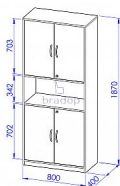

Skříň sestavy Office se zámky

» » Office - přírodní

Popis

Skříň C507 sestavy na zámek z řady Office Materiál: lamino 18mm, ABS hrana v dřevodezénu 2mm, MDF, kvalitní NK závěsy, variabilní police Rozměr: šířka 80cm, hloubka 40cm, výška 187cm

Kód produktu

C507-P

Skříň sestavy Office

Dostupnost na hlavním skladě:

4,00 ks

Parametry

Výška	187
Šířka	80
Hloubka	40

Soubory ke stažení

[C507.pdf (1.66MB)](#)