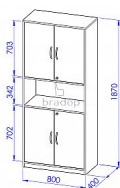

Skříň sestavy Office se zámky

» » Office - přírodní

Popis

Skříň C507 sestavy na zámek z řady Office Materiál: lamino 18mm, ABS hrana v dřevodezénu 2mm, MDF, kvalitní NK závěsy, variabilní police Rozměr: šířka 80cm, hloubka 40cm, výška 187cm

Kód produktu

C507-P

Skříň sestavy Office

Dostupnost na hlavním skladě:

4,00 ks

Parametry

Výška	187
Šířka	80
Hloubka	40

Soubory ke stažení