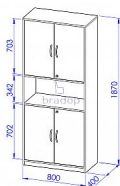

Skříň sestavy Office se zámky

» » Office - přírodní

Popis

Skříň C507 sestavy na zámek z řady Office Materiál: lamino 18mm, ABS hrana v dřevodezénu 2mm, MDF, kvalitní NK závěsy, variabilní police Rozměr: šířka 80cm, hloubka 40cm, výška 187cm

Kód produktu

C507-P

Skříň sestavy Office

Dostupnost na hlavním skladě:

4,00 ks

Parametry

Výška	187
Šířka	80
Hloubka	40

Soubory ke stažení