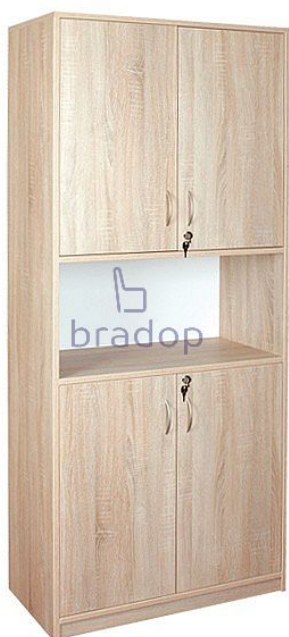

Skříň sestavy Office se zámky

» Kancelář » Kancelářské skříně a regály » C507

Kód produktu

C507

Skříň sestavy Office

Dostupnost na hlavním skladě:

16,00 ks

Popis

Skříň C507 sestavy na zámek z řady Office

Materiál: lamino 18mm, ABS hrana v dřevodezénu

2mm, MDF, kvalitní NK závěsy, variabilní police

Rozměr: šířka 80cm, hloubka 40cm, výška 187cm

Parametry

Výška	187
Šířka	80
Hloubka	40