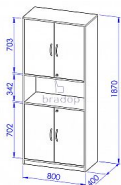

Skříň sestavy Office se zámky

» Kancelář » Kancelářské skříně a regály » Skříně vysoké

Kód produktu

C507

Skříň sestavy Office

Dostupnost na hlavním skladě:

Skladem >20

Skříň sestavy Office se zámky

» Kancelář » Kancelářské skříně a regály » Skříně vysoké

Popis

Skříň C507 sestavy na zámek z řady Office Materiál: lamino 18mm, ABS hrana v dřevodezénu 2mm,MDF, kvalitní NK závěsy, variabilní police Rozměr: šířka 80cm, hloubka 40cm, výška 187cm

Parametry

Výška	187
Šířka	80
Hloubka	40

Soubory ke stažení

[C507.pdf \(1.66MB\)](#)