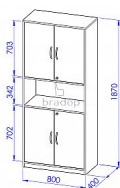

Skříň sestavy Office se zámky

» » Office - Dub přírodní

Popis

Skříň C507 sestavy na zámek z řady Office Materiál: lamino 18mm, ABS hrana v dřevodezénu 2mm, MDF, kvalitní NK závěsy, variabilní police Rozměr: šířka 80cm, hloubka 40cm, výška 187cm

Kód produktu

C507-DP

Skříň sestavy Office

Dostupnost na hlavním skladě:

1,00 ks

Parametry

Výška	187
Šířka	80
Hloubka	40

Soubory ke stažení

[C507.pdf (1.66MB)](#)