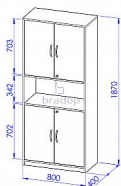

Skříň sestavy Office se zámky

» » Office - Dub přírodní

Popis

Skříň C507 sestavy na zámek z řady Office Materiál: lamino 18mm, ABS hrana v dřevodezénu 2mm, MDF, kvalitní NK závěsy, variabilní police Rozměr: šířka 80cm, hloubka 40cm, výška 187cm

Kód produktu

C507-DP

Skříň sestavy Office

Dostupnost na hlavním skladě:

1,00 ks

Parametry

Výška	187
Šířka	80
Hloubka	40

Soubory ke stažení