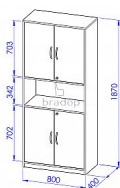

Skříň sestavy Office se zámky

» » Office - Dub přírodní

Popis

Skříň C507 sestavy na zámek z řady Office Materiál: lamino 18mm, ABS hrana v dřevodezénu 2mm, MDF, kvalitní NK závěsy, variabilní police Rozměr: šířka 80cm, hloubka 40cm, výška 187cm

Kód produktu

C507-DP

Skříň sestavy Office

Dostupnost na hlavním skladě:

1,00 ks

Parametry

Výška	187
Šířka	80
Hloubka	40

Soubory ke stažení