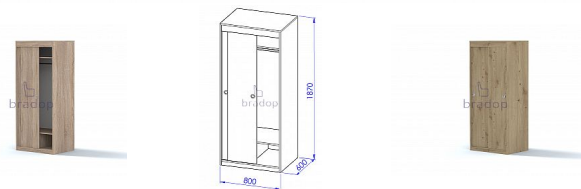

Skříň sestavy Office-zásuvná šatní

» Kancelář » Kancelářské skříně a regály » Skříně vysoké

Kód produktu

C511

Skříň sestavy Office C512 šatní, zasouvací

Dostupnost na hlavním skladě:

4,00 ks

Skříň sestavy Office-zásuvná šatní

» Kancelář » Kancelářské skříně a regály » Skříně vysoké

Popis

Skříň sestavy Office C512 šatní, zasouvací Materiál: lamino 18mm, ABS hrana v dřevodezénu 2mm,MDF, zapuštěné chromové úchytky, šatní tyč Rozměr: šířka 80cm, hloubka 60cm, výška 187cm