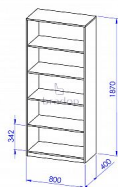

Skříň sestavy Office

» Kancelář » Kancelářské skříně a regály

Popis

Regál sestavy Office C501 Materiál: lamino 18mm, ABS hrana v dřevodezěnu 2mm, MDF Rozměr: šířka 80cm, hloubka 40cm, výška 187cm

Kód produktu

C501-DB

Regál sestavy Office C501

Dostupnost na hlavním skladě:

5,00 ks

Parametry

Výška	187
Šířka	80
Hloubka	40

Soubory ke stažení

[C501.pdf \(265.52kB\)](#)