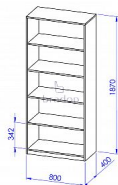

Skříň sestavy Office

» Kancelář » Kancelářské skříně a regály

Popis

Regál sestavy Office C501 Materiál: lamino 18mm, ABS hrana v dřevodezěnu 2mm, MDF Rozměr: šířka 80cm, hloubka 40cm, výška 187cm

Kód produktu

C501-DB

Regál sestavy Office C501

Dostupnost na hlavním skladě:

5,00 ks

Parametry

Výška	187
Šířka	80
Hloubka	40

Soubory ke stažení

[C501.pdf \(265.52kB\)](#)