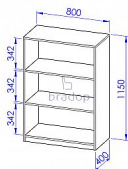

Skříňka sestavy Office

» » Office - dub sonoma

Kód produktu

C521-DS

Regál sestavy Office

Dostupnost na hlavním skladě:

9,00 ks

Popis

Regál sestavy Office C521 Materiál: lamino 18mm, ABS hrana v dřevodezěnu 2mm, MDF , variabilní police
Rozměr: šířka 80cm, hloubka 40cm, výška 115cm

Parametry

Výška	115
Šířka	80
Hloubka	40

Soubory ke stažení