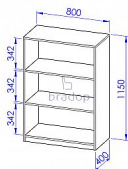

Skříňka sestavy Office

» » Office - dub sonoma

Kód produktu

C521-DS

Regál sestavy Office

Dostupnost na hlavním skladě:

11,00 ks

Popis

Regál sestavy Office C521 Materiál: lamino 18mm, ABS hrana v dřevodezěnu 2mm, MDF , variabilní police
Rozměr: šířka 80cm, hloubka 40cm, výška 115cm

Parametry

Výška	115
Šířka	80
Hloubka	40

Soubory ke stažení