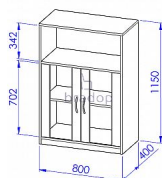

Skříňka sestavy Office

» Kancelář » Kancelářské skříně a regály

Kód produktu

C524-P

Skříňka sestavy Office

Dostupnost na hlavním skladě:

Na objednávku

Popis

Skříň sestavy Office C524 Materiál: lamino 18mm, ABS hrana v dřevodezénu 2mm, MDF, čiré bezpečnostní sklo 6mm, kvalitní NK závěsy, variabilní police Rozměr: šířka 80cm, hloubka 40cm, výška 115cm

Parametry

Výška	115
Šířka	80
Hloubka	40

Soubory ke stažení

[C524.pdf \(305.71kB\)](#)