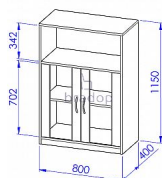

# Skříňka sestavy Office

» Kancelář » Kancelářské skříně a regály

Kód produktu

C524-P

Skříňka sestavy Office

Dostupnost na hlavním skladě:

Na objednávku

## Popis

Skříň sestavy Office C524 Materiál: lamino 18mm, ABS hrana v dřevodezénu 2mm, MDF, čiré bezpečnostní sklo 6mm, kvalitní NK závěsy, variabilní police Rozměr: šířka 80cm, hloubka 40cm, výška 115cm

## Parametry

Výška	115
Šířka	80
Hloubka	40