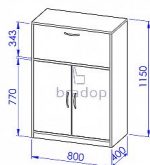

# Skříňka sestavy Office

» Kancelář » Kancelářské skříně a regály

Kód produktu

C525-DS

Skříňka sestavy Office

Dostupnost na hlavním skladě:

3,00 ks

## Popis

Skříňka vysoká s dvířkami a barem sestavy Office TV C525 Materiál: lamino 18mm, ABS hrana v dřevodezénu 2mm, MDF kvalitní NK závěsy Rozměr: šířka 80cm, hloubka 40cm, výška 115cm

## Parametry

|         |     |
|---------|-----|
| Výška   | 115 |
| Šířka   | 80  |
| Hloubka | 40  |