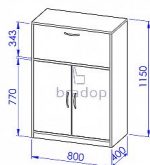

Skříňka sestavy Office

» Kancelář » Kancelářské skříně a regály

Kód produktu

C525-DS

Skříňka sestavy Office

Dostupnost na hlavním skladě:

2,00 ks

Popis

Skříňka vysoká s dvířkami a barem sestavy Office TV C525 Materiál: lamino 18mm, ABS hrana v dřevodezénu 2mm, MDF kvalitní NK závěsy Rozměr: šířka 80cm, hloubka 40cm, výška 115cm

Parametry

Výška	115
Šířka	80
Hloubka	40