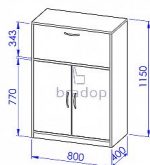

Skříňka sestavy Office

» Kancelář » Kancelářské skříně a regály

Kód produktu

C525-P

Skříňka sestavy Office

Dostupnost na hlavním skladě:

3,00 ks

Popis

Skříňka vysoká s dvířkami a barem sestavy Office TV C525 Materiál: lamino 18mm, ABS hrana v dřevodezénu 2mm, MDF kvalitní NK závěsy Rozměr: šířka 80cm, hloubka 40cm, výška 115cm

Parametry

Výška	115
Šířka	80
Hloubka	40