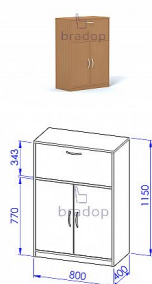

Skříňka sestavy Office

» Kancelář » Kancelářské skříně a regály

Kód produktu

C525-P

Skříňka sestavy Office

Dostupnost na hlavním skladě:

3,00 ks

Popis

Skříňka vysoká s dvířkami a barem sestavy Office TV C525 Materiál: lamino 18mm, ABS hrana v dřevodezénu 2mm, MDF kvalitní NK závěsy Rozměr: šířka 80cm, hloubka 40cm, výška 115cm

Parametry

Výška	115
Šířka	80
Hloubka	40