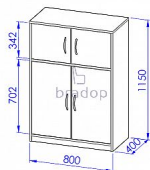

Skříňka sestavy Office

» Kancelář » Kancelářské skříně a regály

Kód produktu

C526-DS

Skříňka vysoká s dvířkami sestavy Office TV C526

Dostupnost na hlavním skladě:

3,00 ks

Popis

Skříňka vysoká s dvířkami sestavy Office TV C526
Materiál: lamino 18mm, ABS hrana v dřevodezěnu 2mm, MDF kvalitní NK závěsy Rozměr: šířka 80cm, hloubka 40cm, výška 115cm

Parametry

Výška	115
Šířka	80
Hloubka	40