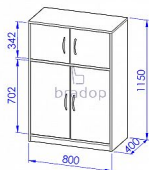

Skříňka sestavy Office

» Kancelář » Kancelářské skříně a regály

Kód produktu

C526-DS

Skříňka vysoká s dvířkami sestavy Office TV C526

Dostupnost na hlavním skladě:

6,00 ks

Popis

Skříňka vysoká s dvířkami sestavy Office TV C526
Materiál: lamino 18mm, ABS hrana v dřevodezěnu 2mm, MDF kvalitní NK závěsy Rozměr: šířka 80cm, hloubka 40cm, výška 115cm

Parametry

Výška	115
Šířka	80
Hloubka	40