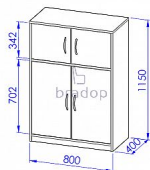

Skříňka sestavy Office

» » Office - přírodní

Kód produktu

C526-P

Skříňka vysoká s dvířkami sestavy Office TV C526

Dostupnost na hlavním skladě:

3,00 ks

Popis

Skříňka vysoká s dvířkami sestavy Office TV C526
Materiál: lamino 18mm, ABS hrana v dřevodezěnu 2mm, MDF kvalitní NK závěsy Rozměr: šířka 80cm, hloubka 40cm, výška 115cm

Parametry

Výška	115
Šířka	80
Hloubka	40