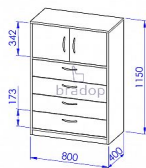

# Skříňka sestavy Office

» Kancelář » Kancelářské skříně a regály

Kód produktu

C527-DS

Skříňka vysoká se zásuvkami sestavy Office TV C527

Dostupnost na hlavním skladě:

2,00 ks

## Popis

Skříňka vysoká se zásuvkami sestavy Office TV C527

Materiál: lamino 18mm, ABS hrana v dřevodezěnu 2mm, MDF kvalitní NK závěsy, kuličkové celovýsuvy

Rozměr: šířka 80cm, hloubka 40cm, výška 115cm

## Parametry

Výška	115
Šířka	80
Hloubka	40