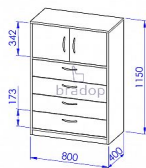

Skříňka sestavy Office

» Kancelář » Kancelářské skříně a regály

Kód produktu

C527-DS

Skříňka vysoká se zásuvkami sestavy Office TV C527

Dostupnost na hlavním skladě:

2,00 ks

Popis

Skříňka vysoká se zásuvkami sestavy Office TV C527

Materiál: lamino 18mm, ABS hrana v dřevodezěnu

2mm, MDF kvalitní NK závěsy, kuličkové celovýsuvy

Rozměr: šířka 80cm, hloubka 40cm, výška 115cm

Parametry

Výška	115
Šířka	80
Hloubka	40