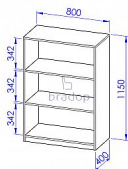

Skříňka sestavy Office

» » Office - přírodní

Kód produktu

C521-P

Regál sestavy Office

Dostupnost na hlavním skladě:

3,00 ks

Popis

Regál sestavy Office C521 Materiál: lamino 18mm, ABS hrana v dřevodezěnu 2mm, MDF , variabilní police
Rozměr: šířka 80cm, hloubka 40cm, výška 115cm

Parametry

Výška	115
Šířka	80
Hloubka	40

Soubory ke stažení