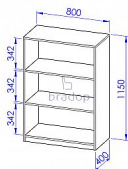

Skříňka sestavy Office

» » Office - přírodní

Kód produktu

C521-P

Regál sestavy Office

Dostupnost na hlavním skladě:

1,00 ks

Popis

Regál sestavy Office C521 Materiál: lamino 18mm, ABS hrana v dřevodezěnu 2mm, MDF , variabilní police
Rozměr: šířka 80cm, hloubka 40cm, výška 115cm

Parametry

Výška	115
Šířka	80
Hloubka	40

Soubory ke stažení