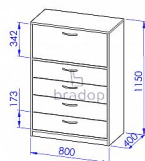

## Popis

Skříňka vysoká se zásuvkami a barem sestavy Office TV C528 Materiál: lamino 18mm, ABS hrana v dřevodezenu 2mm, MDF kvalitní NK závěsy  
Rozměr: šířka 80cm, hloubka 40cm, výška 115cm

Kód produktu

## Parametry

Výška	115
Šířka	80
Hloubka	40