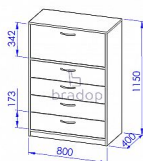

Skříňka sestavy Office

» » Office - přírodní

Kód produktu

C528-P

Skříňka vysoká se zásuvkami a barem sestavy Office TV C528

Dostupnost na hlavním skladě:

Na objednávku

Popis

Skříňka vysoká se zásuvkami a barem sestavy Office TV C528 Materiál: lamino 18mm, ABS hrana v dřevodezenu 2mm, MDF kvalitní NK závěsy Rozměr: šířka 80cm, hloubka 40cm, výška 115cm

Parametry

Výška	115
Šířka	80
Hloubka	40