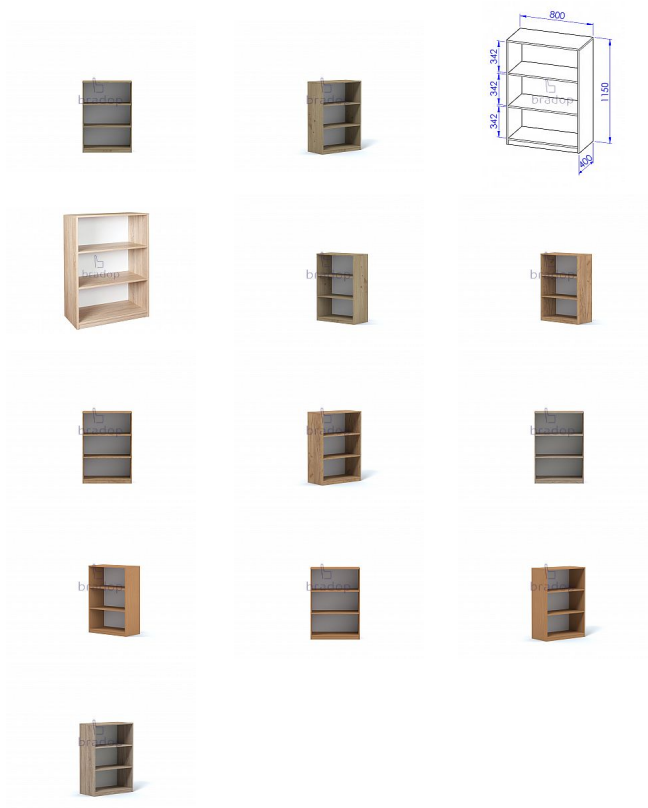

Skříňka sestavy Office

» Kancelář » Kancelářské skříně a regály » Regály

Kód produktu

C521

Regál sestavy Office

Dostupnost na hlavním skladě:

10,00 ks

Popis

Regál sestavy Office C521 Materiál: lamino 18mm, ABS hrana v dřevodezěnu 2mm, MDF , variabilní police
Rozměr: šířka 80cm, hloubka 40cm, výška 115cm

Parametry

Výška	115
Šířka	80
Hloubka	40

Soubory ke stažení