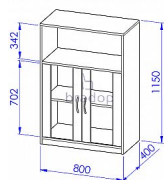

Skříňka sestavy Office

» Kancelář » Kancelářské skříně a regály » Skříně střední

Kód produktu

C524

Skříňka sestavy Office

Dostupnost na hlavním skladě:

1,00 ks

Skříňka sestavy Office

» Kancelář » Kancelářské skříně a regály » Skříně střední

Popis

Skříň sestavy Office C524 Materiál: lamino 18mm, ABS hrana v dřevodezenu 2mm,MDF,čiré bezpečnostní sklo 6mm, kvalitní NK závěsy, variabilní police Rozměr: šířka 80cm, hloubka 40cm, výška 115cm

Parametry

Výška	115
Šířka	80
Hloubka	40

Soubory ke stažení

[C524.pdf \(305.71kB\)](#)